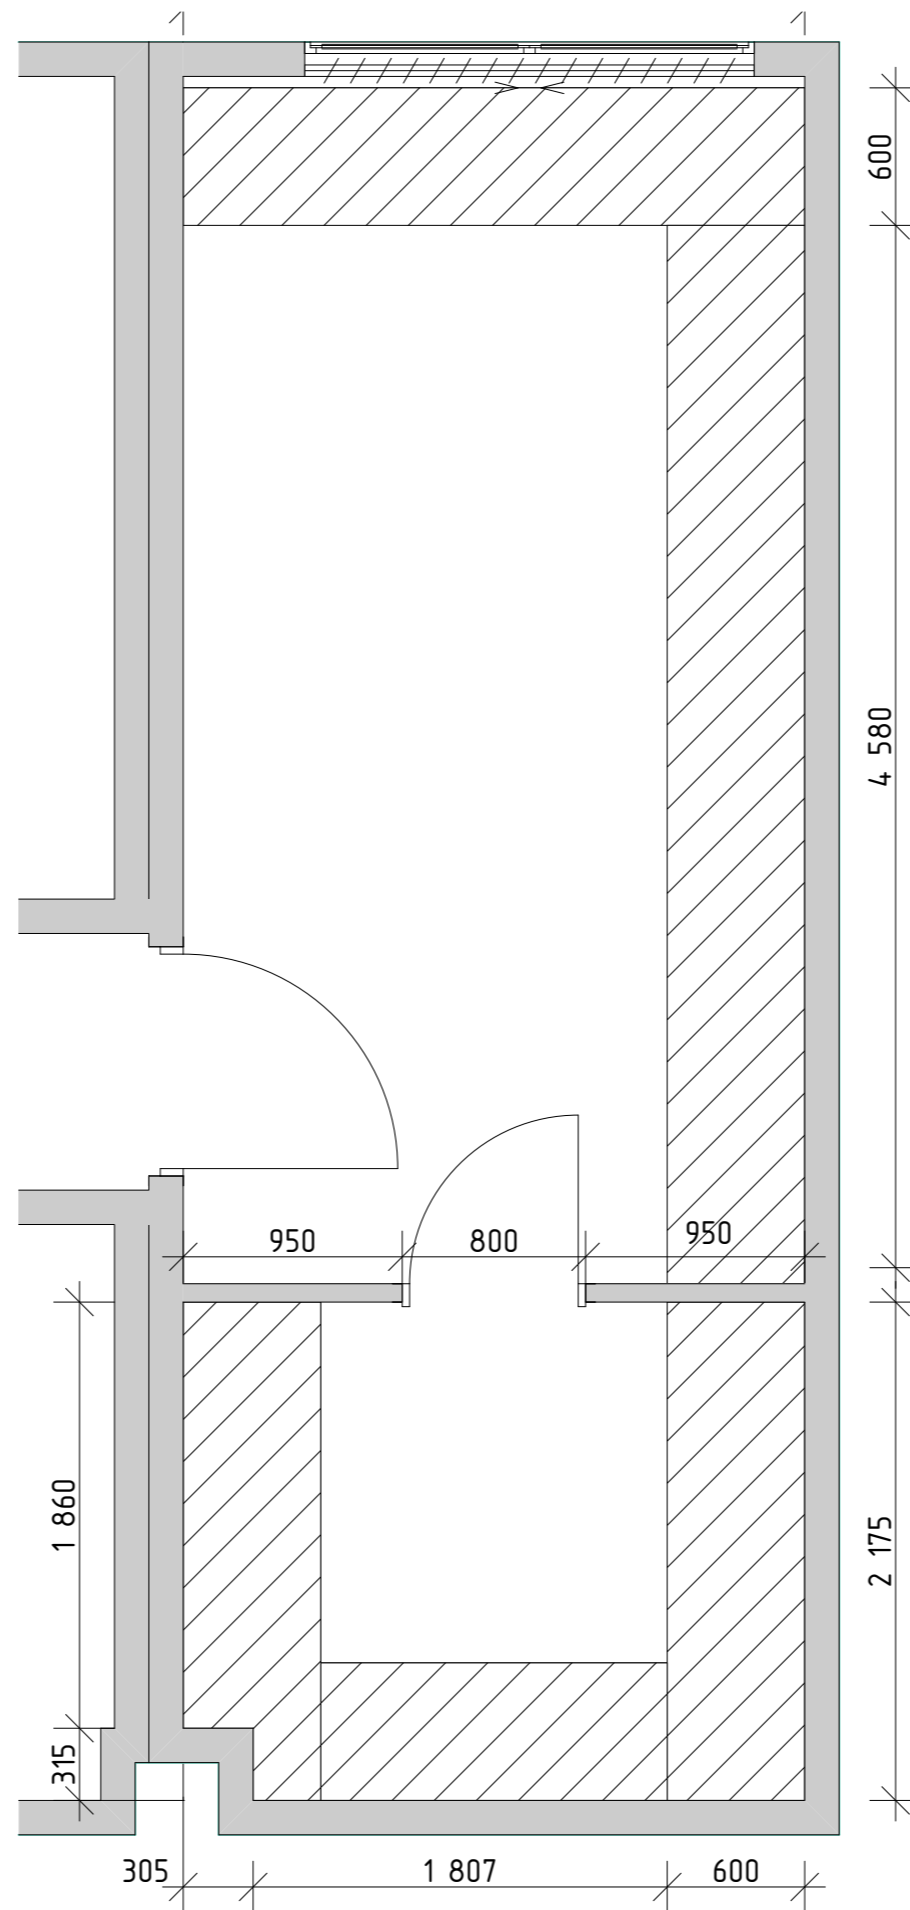

Дизайнер: Екатерина Костина	Заказчик: Игорь Мякивкер	Адрес объекта:	Название чертежа	Лист
Тел.: +7 903 551 19 46	Тел.: +495 614 0067487	г. Москва, Павелецкая наб., д.2	План расстановки мебели В8	22