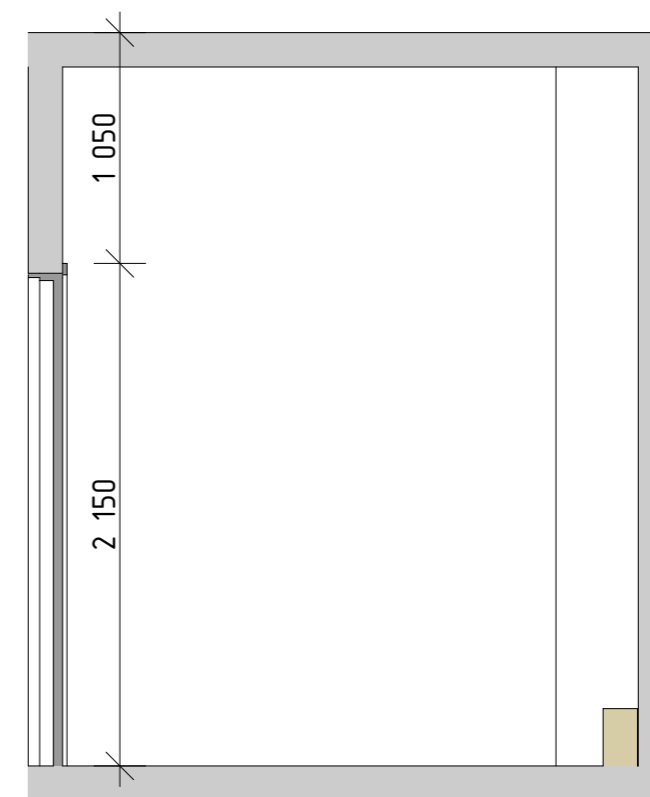

7-1

7-2

7-3

7-4

Масштаб 1:33

Дизайнер: Екатерина Костина	Заказчик: Игорь Мякивкер	Адрес объекта:	Название чертежа	Лист
Тел.: +7 903 551 19 46	Тел.: +495 614 0067487	г. Москва, Павелецкая наб., д.2	Развёртка А7	11