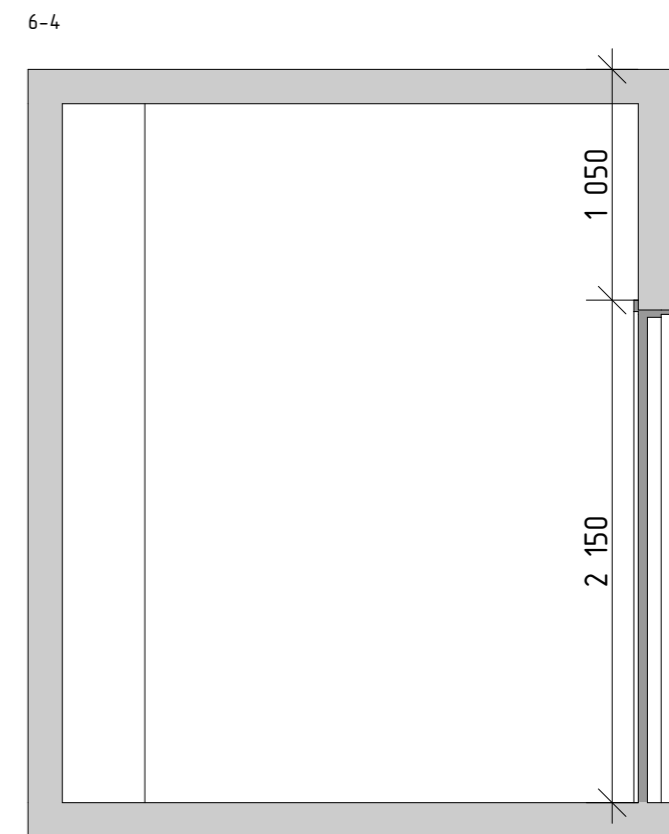

Масштаб 1:33

Дизайнер: Екатерина Костина	Заказчик: Игорь Мякивкер	Адрес объекта:	Название чертежа	Лист
Тел.: +7 903 551 19 46	Тел.: +495 614 0067487	г. Москва, Павелецкая наб., д.2	Развёртка А6	10