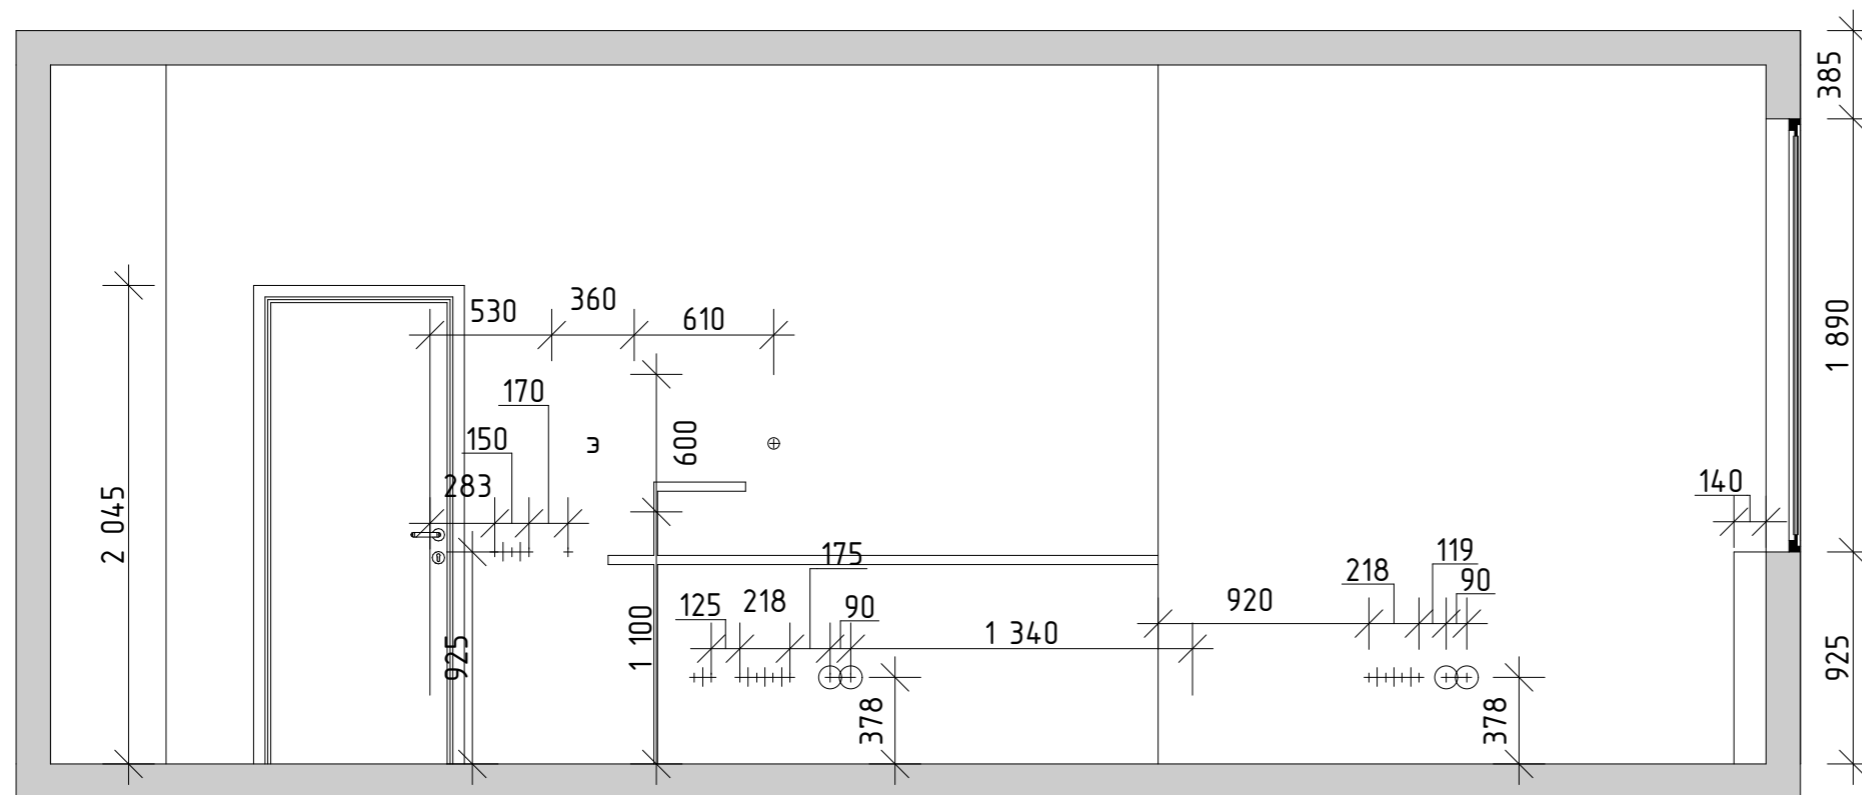

1-1

1-2

Масштаб 1:33

Дизайнер: Екатерина Костина	Заказчик: Игорь Мяскивкер	Адрес объекта:	Название чертежа	Лист
Тел.: +7 903 551 19 46	Тел.: +495 614 0067487	г. Москва, Павелецкая наб., д.2	Развёртка А1	3