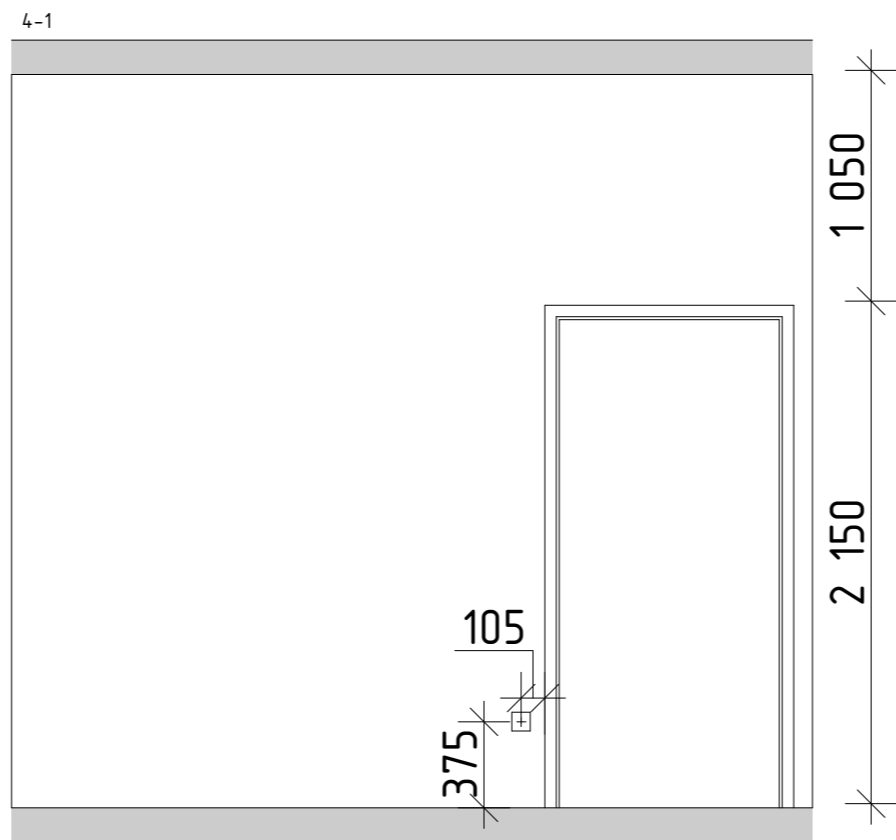

Масштаб 1:33

Дизайнер: Екатерина Костина	Заказчик: Игорь Мякивкер	Адрес объекта:	Название чертежа	Лист
Тел.: +7 903 551 19 46	Тел.: +495 614 0067487	г. Москва, Павелецкая наб., д.2	Развёртка А4	7