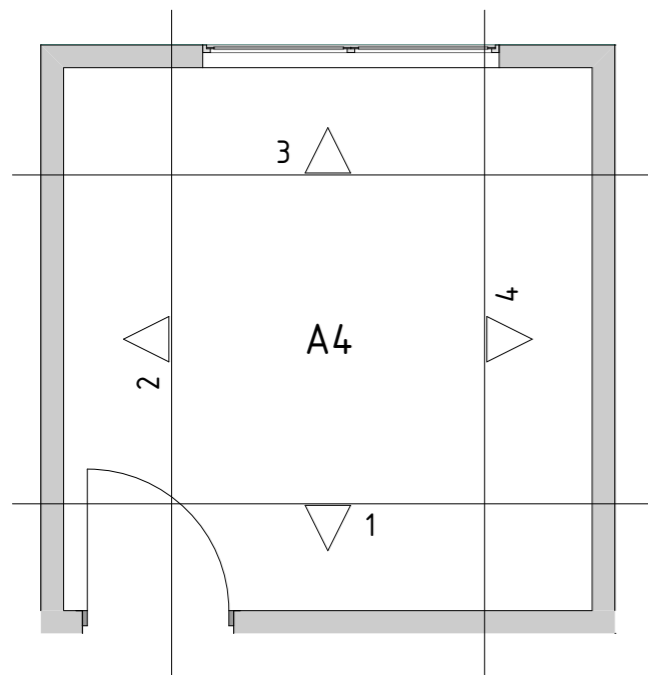

Масштаб 1:33

Дизайнер: Екатерина Костина	Заказчик: Игорь Мякивкер	Адрес объекта:	Название чертежа	Лист
Тел.: +7 903 551 19 46	Тел.: +495 614 0067487	г. Москва, Павелецкая наб., д.2	Развёртка А4	7