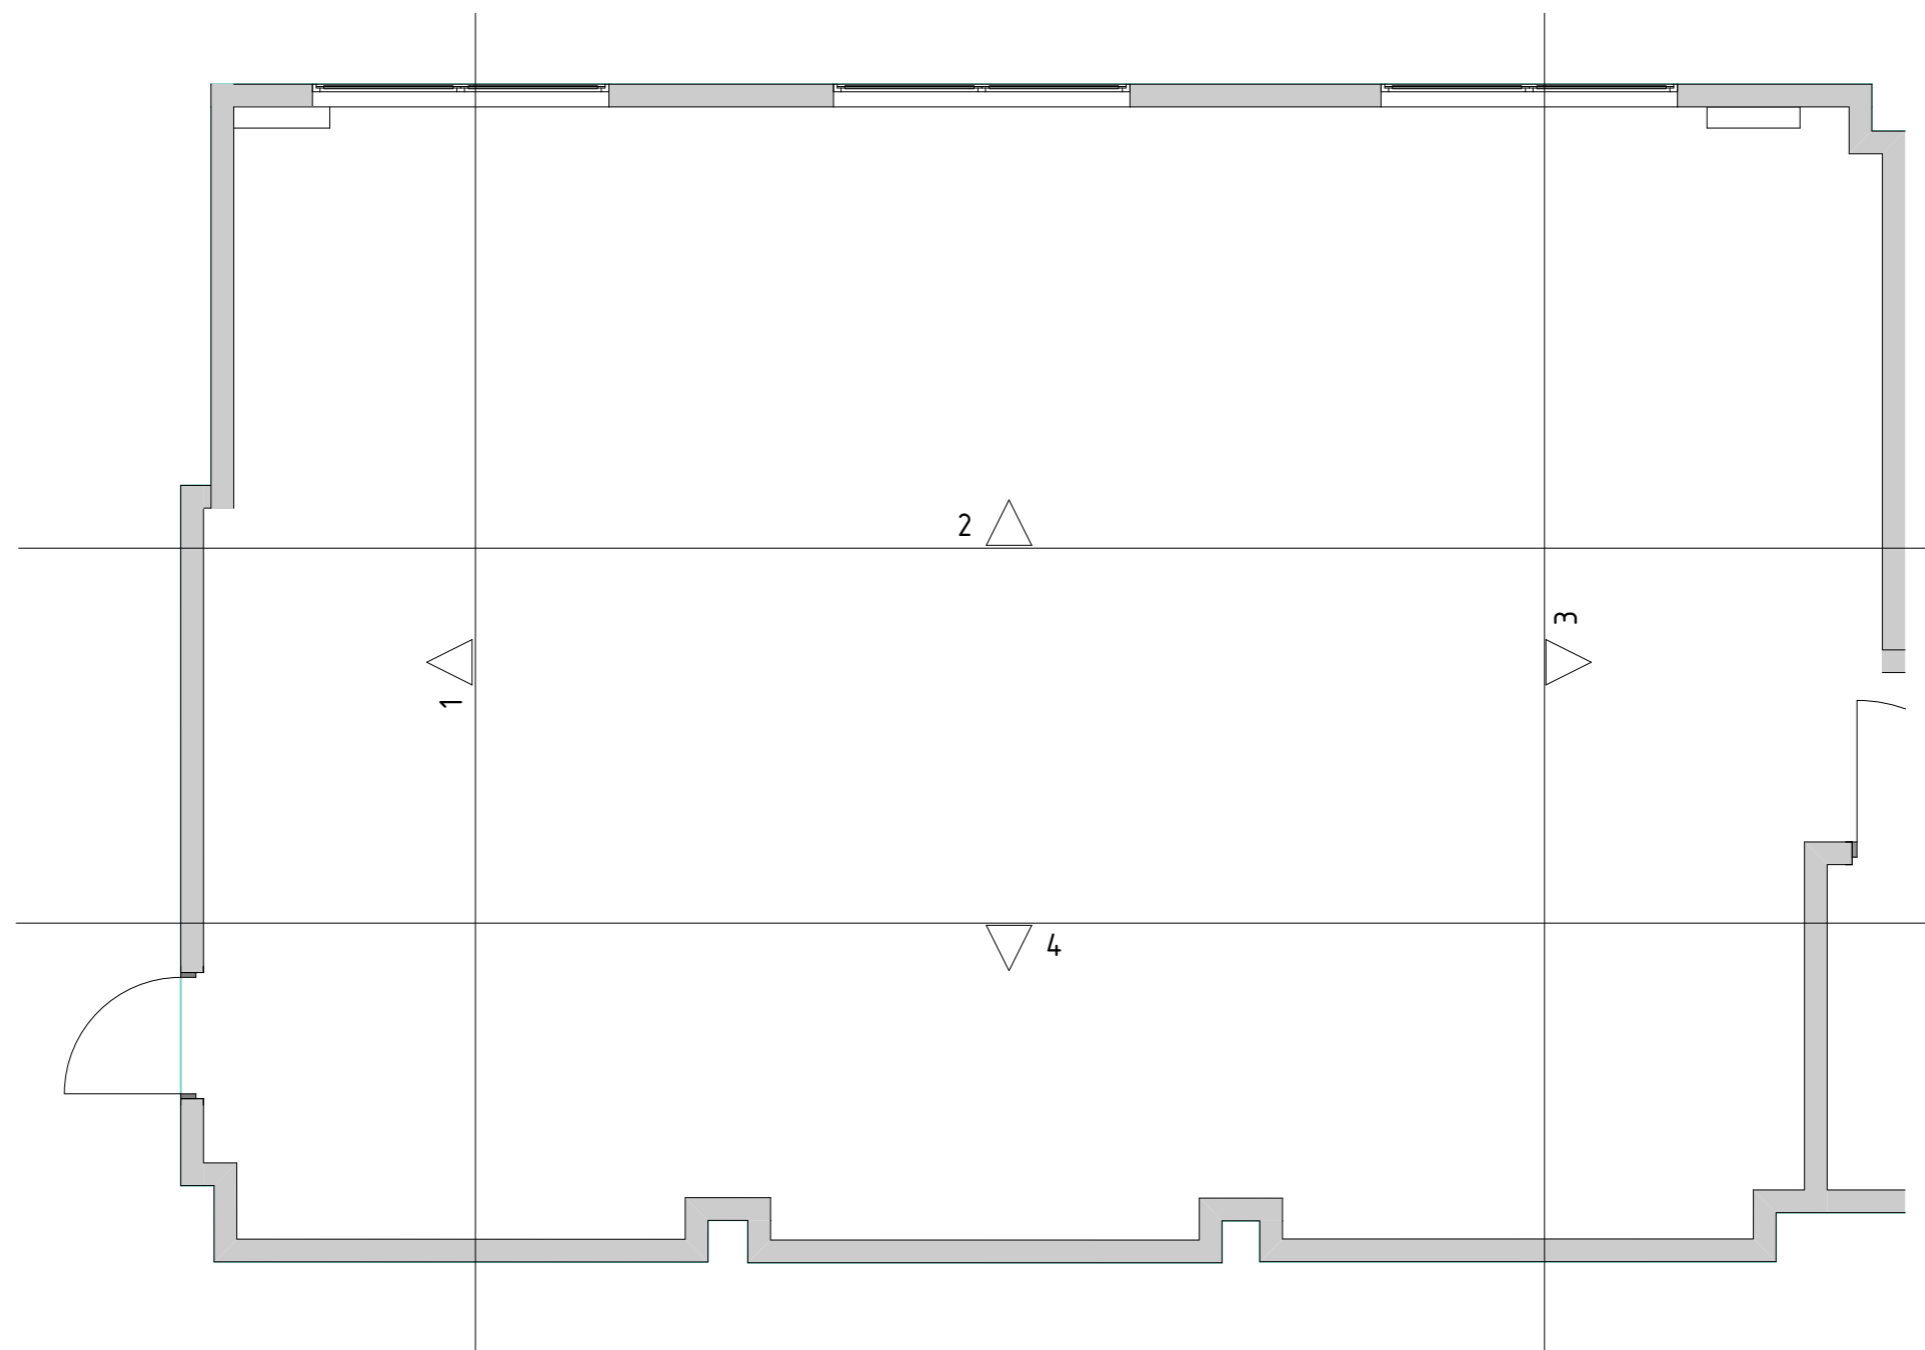

Дизайнер: Екатерина Костина	Заказчик: Игорь Мякивкер	Адрес объекта:	Название чертежа	Лист
Тел.: +7 903 551 19 46	Тел.: +495 614 0067487	г. Москва, Павелецкая наб., д.2	Развёртка А1	2