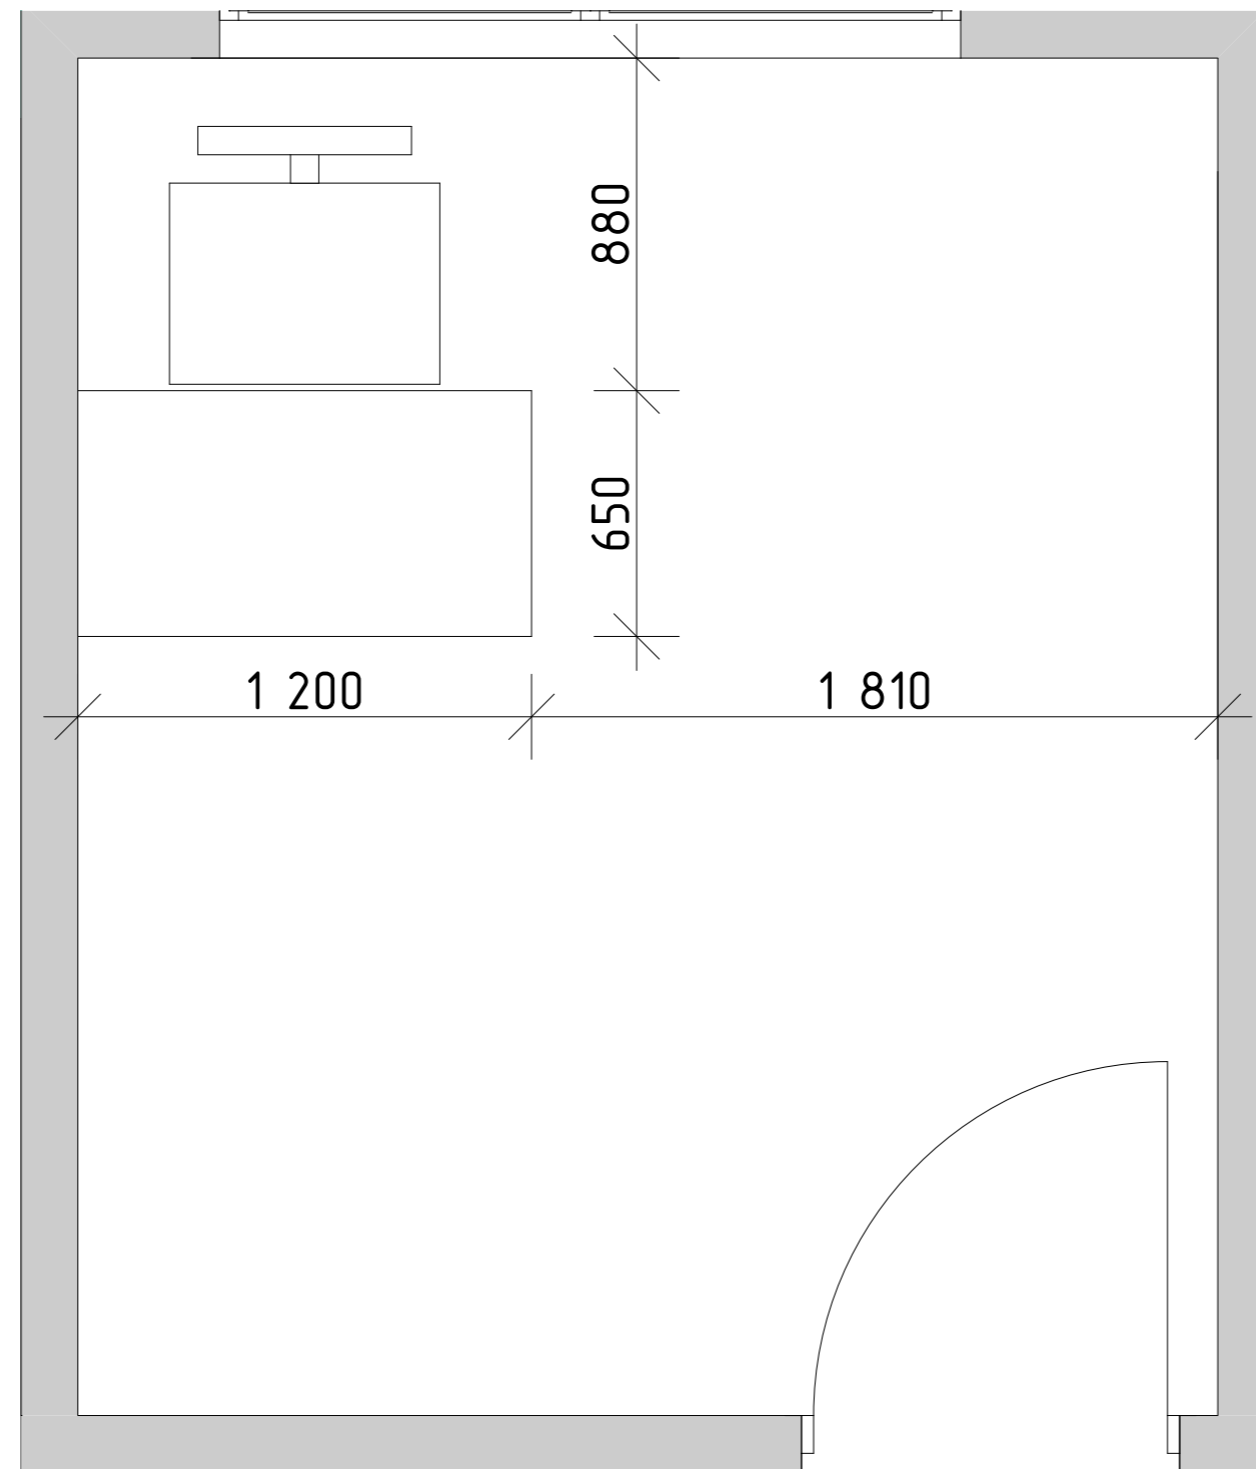

Дизайнер: Екатерина Костина	Заказчик: Игорь Мякивкер	Адрес объекта:	Название чертежа	Лист
Тел.: +7 903 551 19 46	Тел.: +495 614 0067487	г. Москва, Павелецкая наб., д.2	План расстановки мебели В5	19