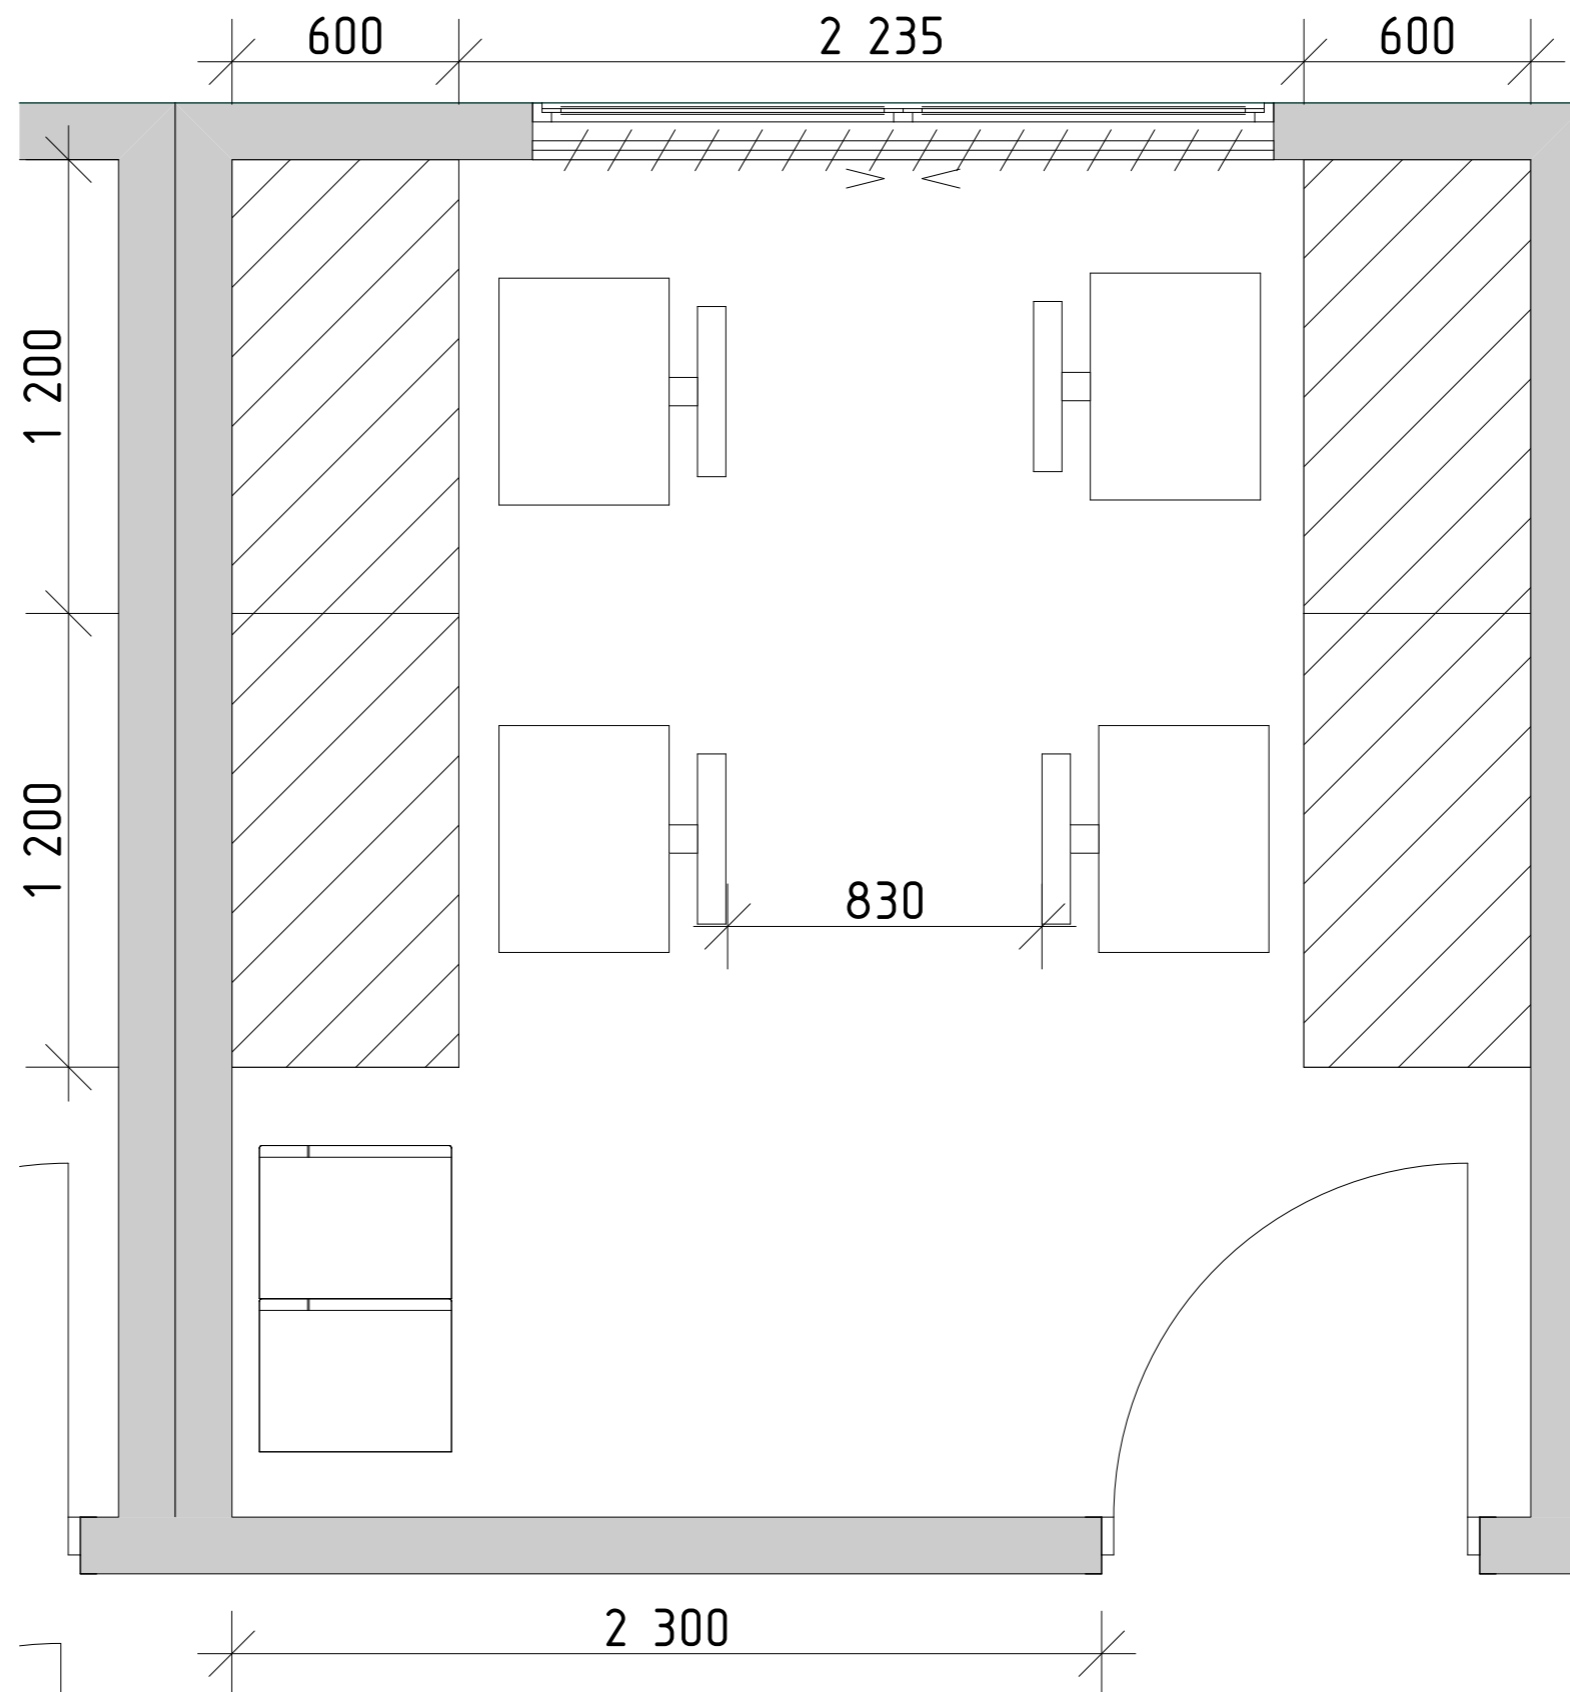

Дизайнер: Екатерина Костина	Заказчик: Игорь Мякивкер	Адрес объекта:	Название чертежа	Лист
Тел.: +7 903 551 19 46	Тел.: +495 614 0067487	г. Москва, Павелецкая наб., д.2	План расстановки мебели В6	20