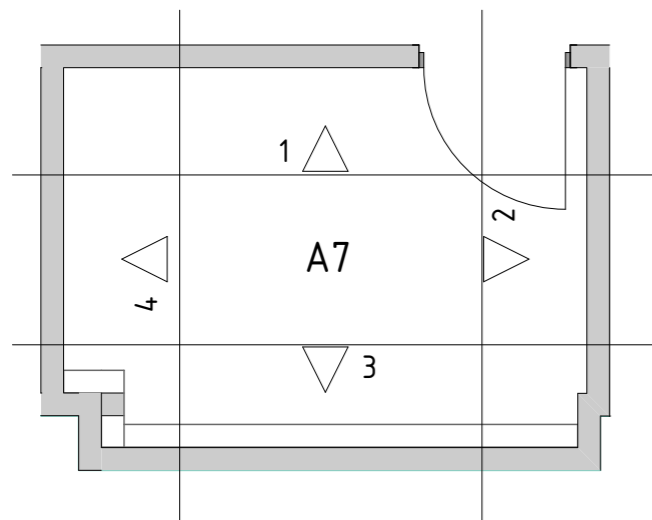

7-1

7-2

7-3

7-4

Масштаб 1:33

Дизайнер: Екатерина Костина	Заказчик: Игорь Мякивкер	Адрес объекта:	Название чертежа	Лист
Тел.: +7 903 551 19 46	Тел.: +495 614 0067487	г. Москва, Павелецкая наб., д.2	Развёртка А7	11