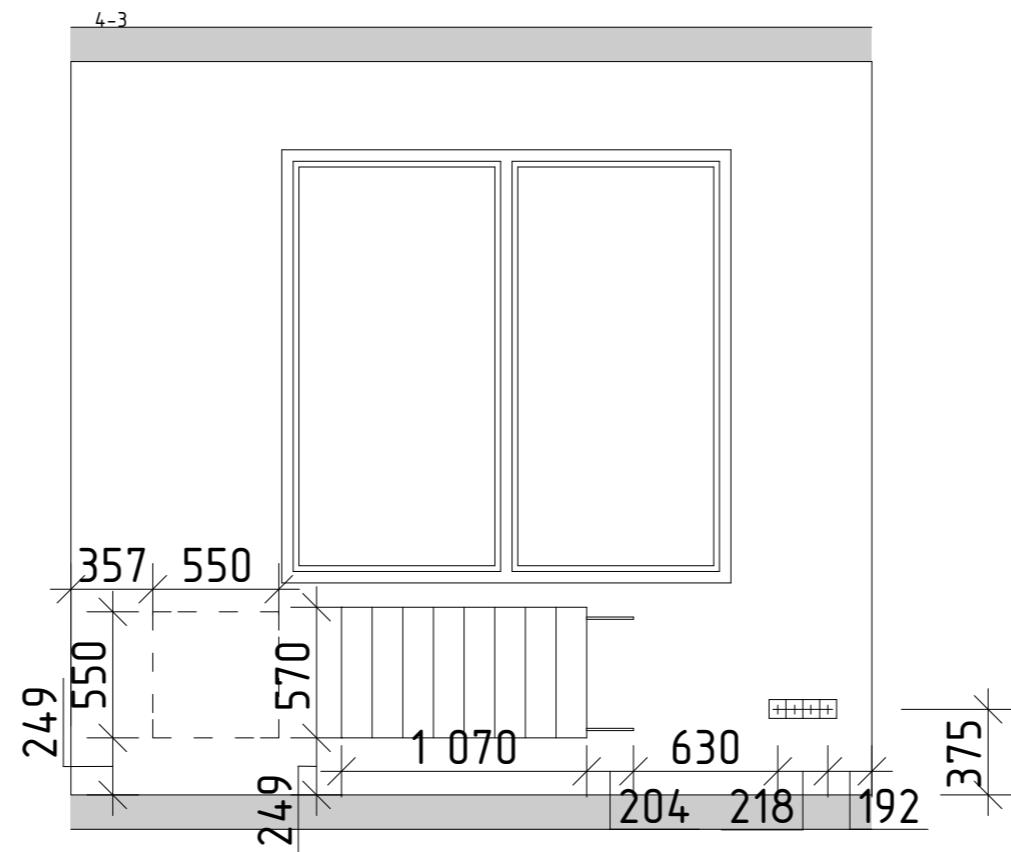

Масштаб 1:33

Дизайнер: Екатерина Костина	Заказчик: Игорь Мякивкер	Адрес объекта:	Название чертежа	Лист
Тел.: +7 903 551 19 46	Тел.: +495 614 0067487	г. Москва, Павелецкая наб., д.2	Развёртка А4	7