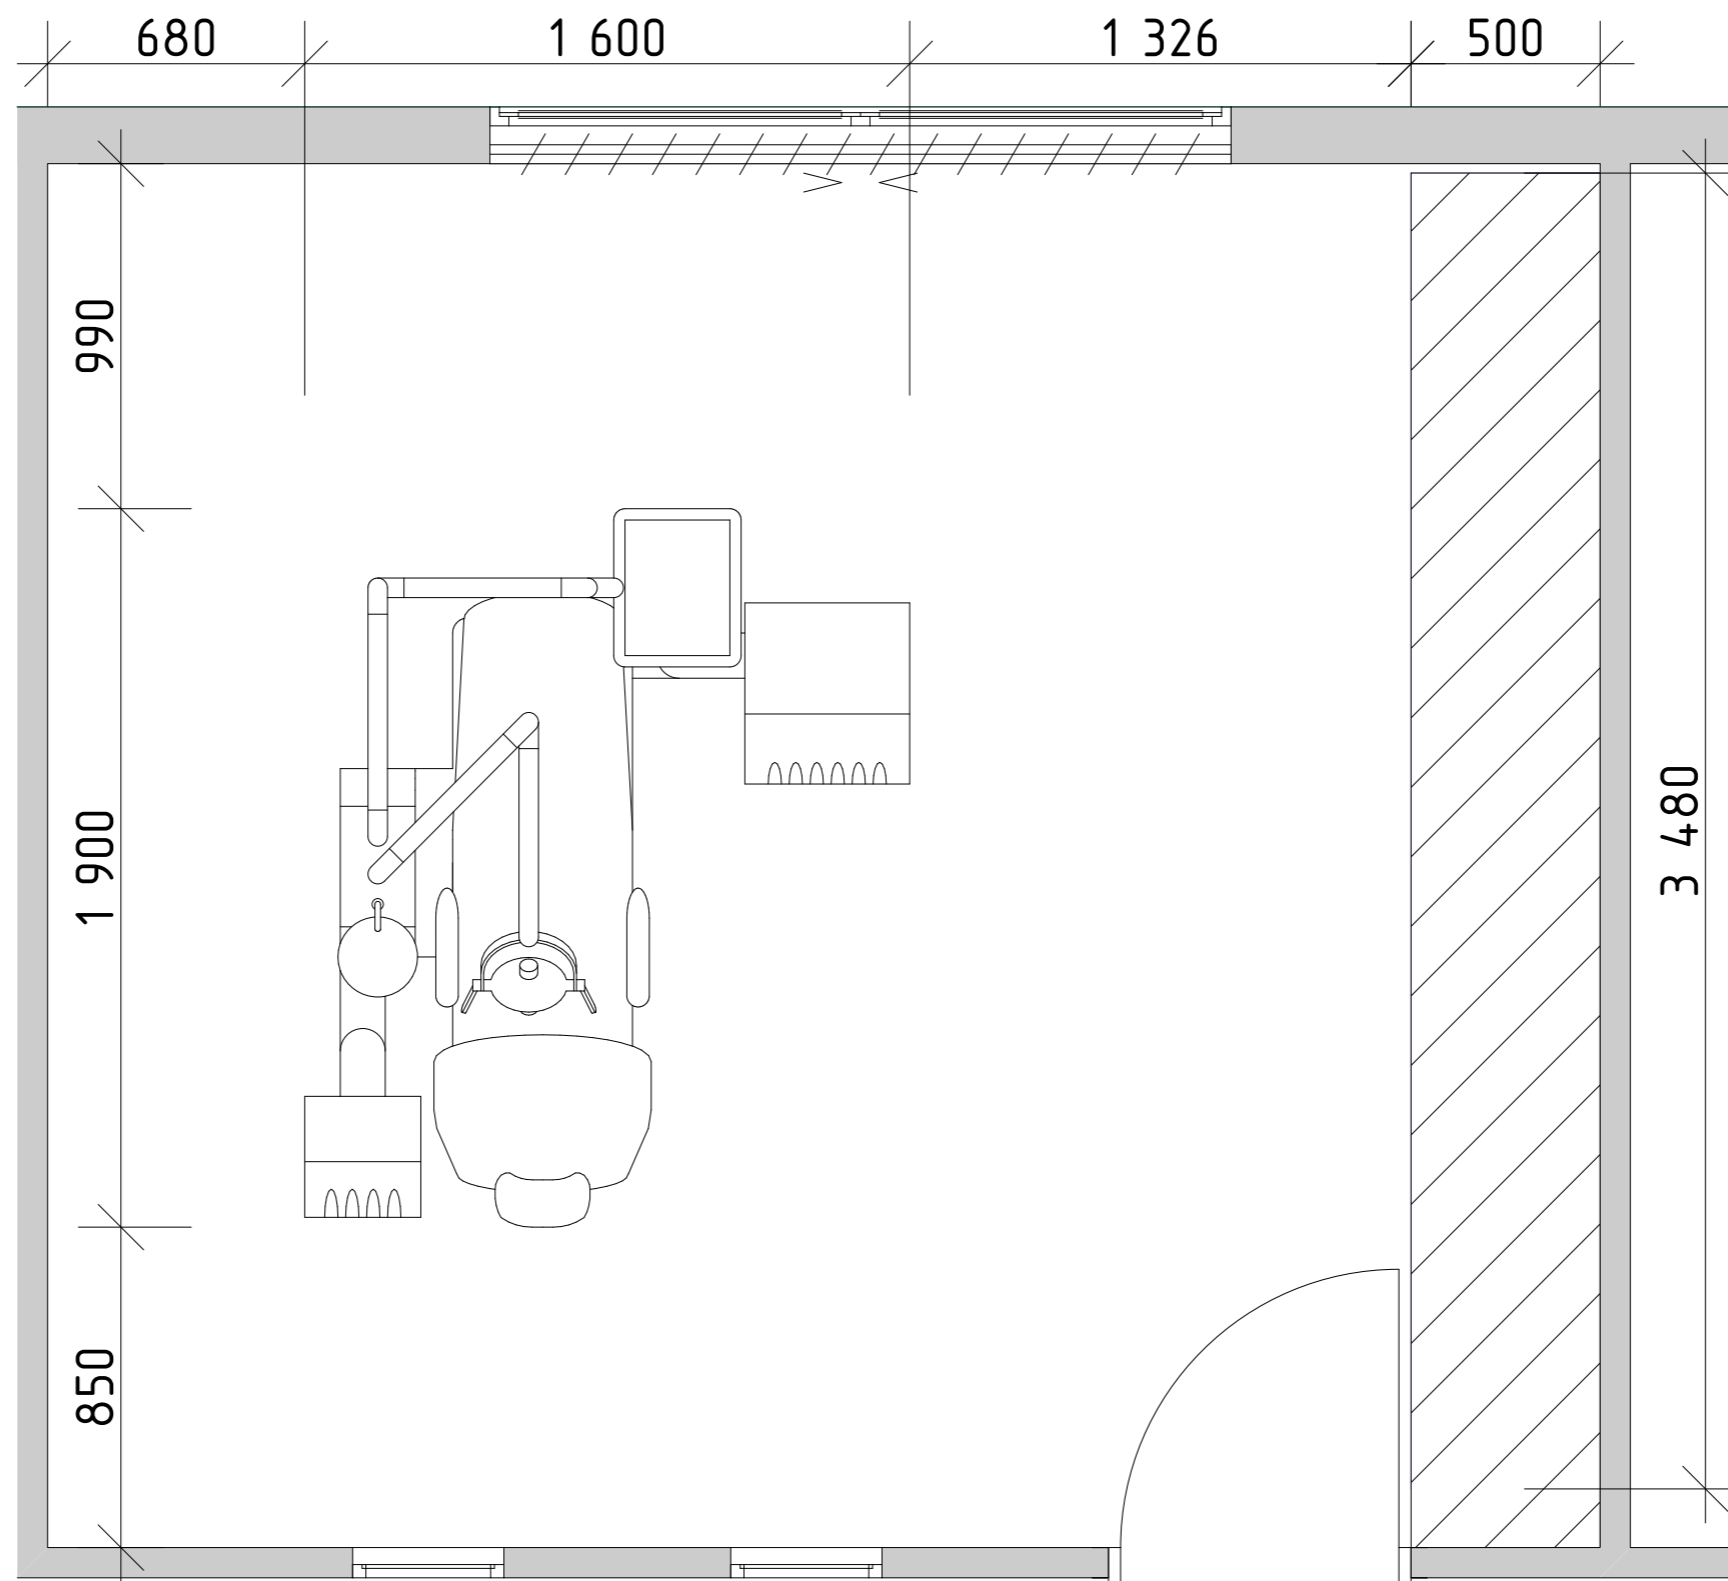

Дизайнер: Екатерина Костина	Заказчик: Игорь Мякивкер	Адрес объекта:	Название чертежа	Лист
Тел.: +7 903 551 19 46	Тел.: +495 614 0067487	г. Москва, Павелецкая наб., д.2	План расстановки мебели В2	16