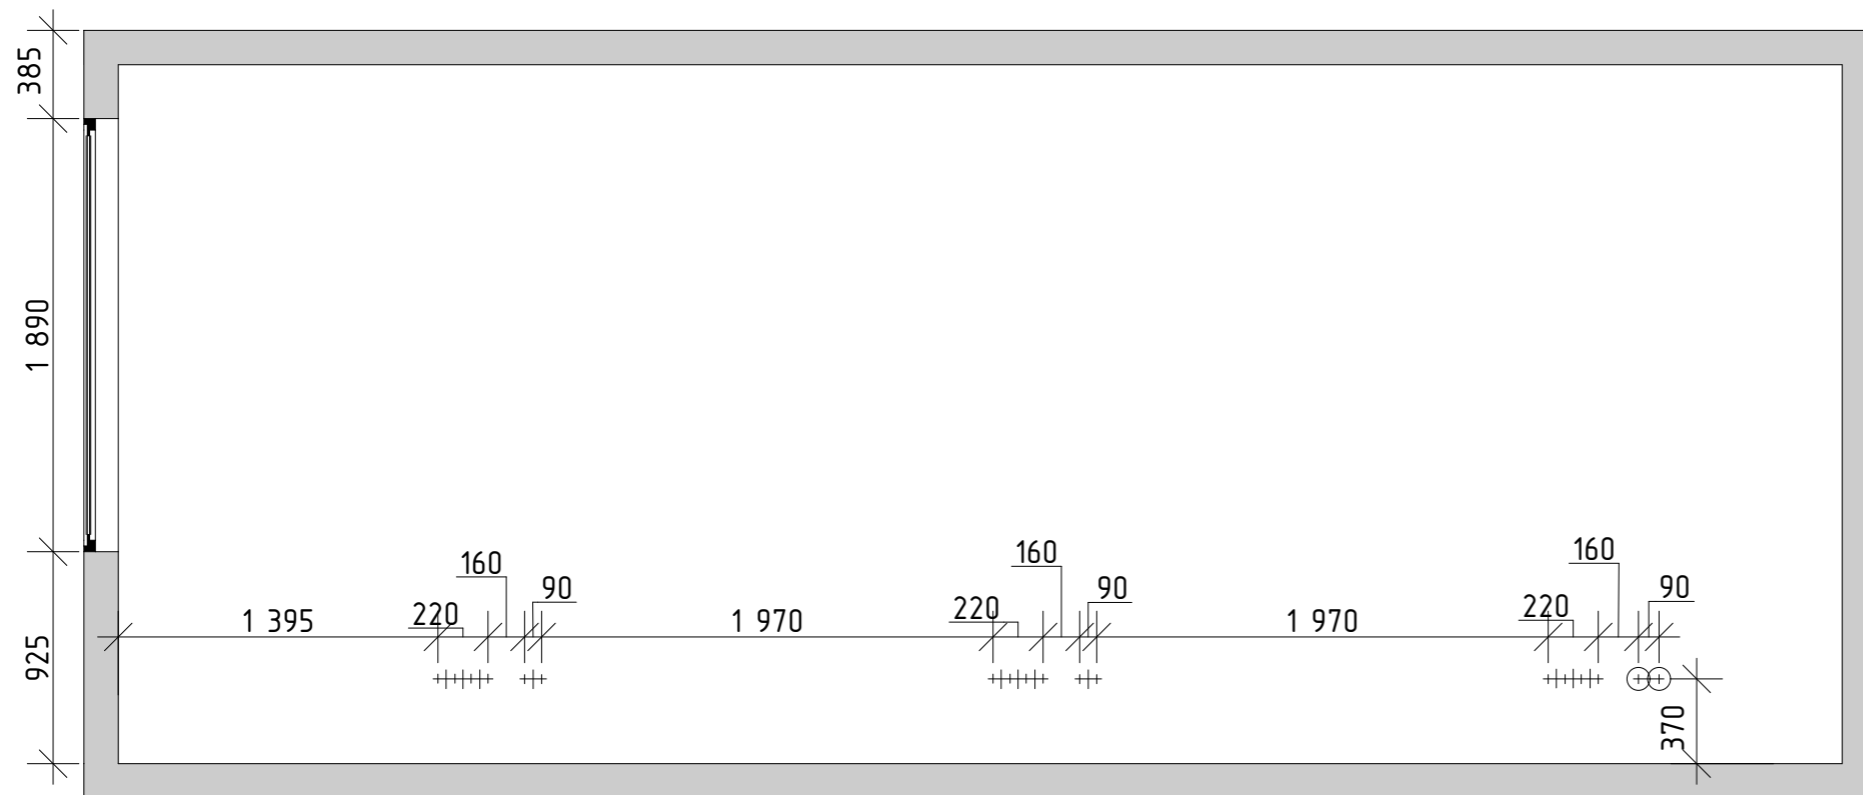

5-1

5-2

5-3

5-4

Масштаб 1:33

Дизайнер: Екатерина Костина	Заказчик: Игорь Мякивкер	Адрес объекта:	Название чертежа	Лист
Тел.: +7 903 551 19 46	Тел.: +495 614 0067487	г. Москва, Павелецкая наб., д.2	Развёртка А5	9