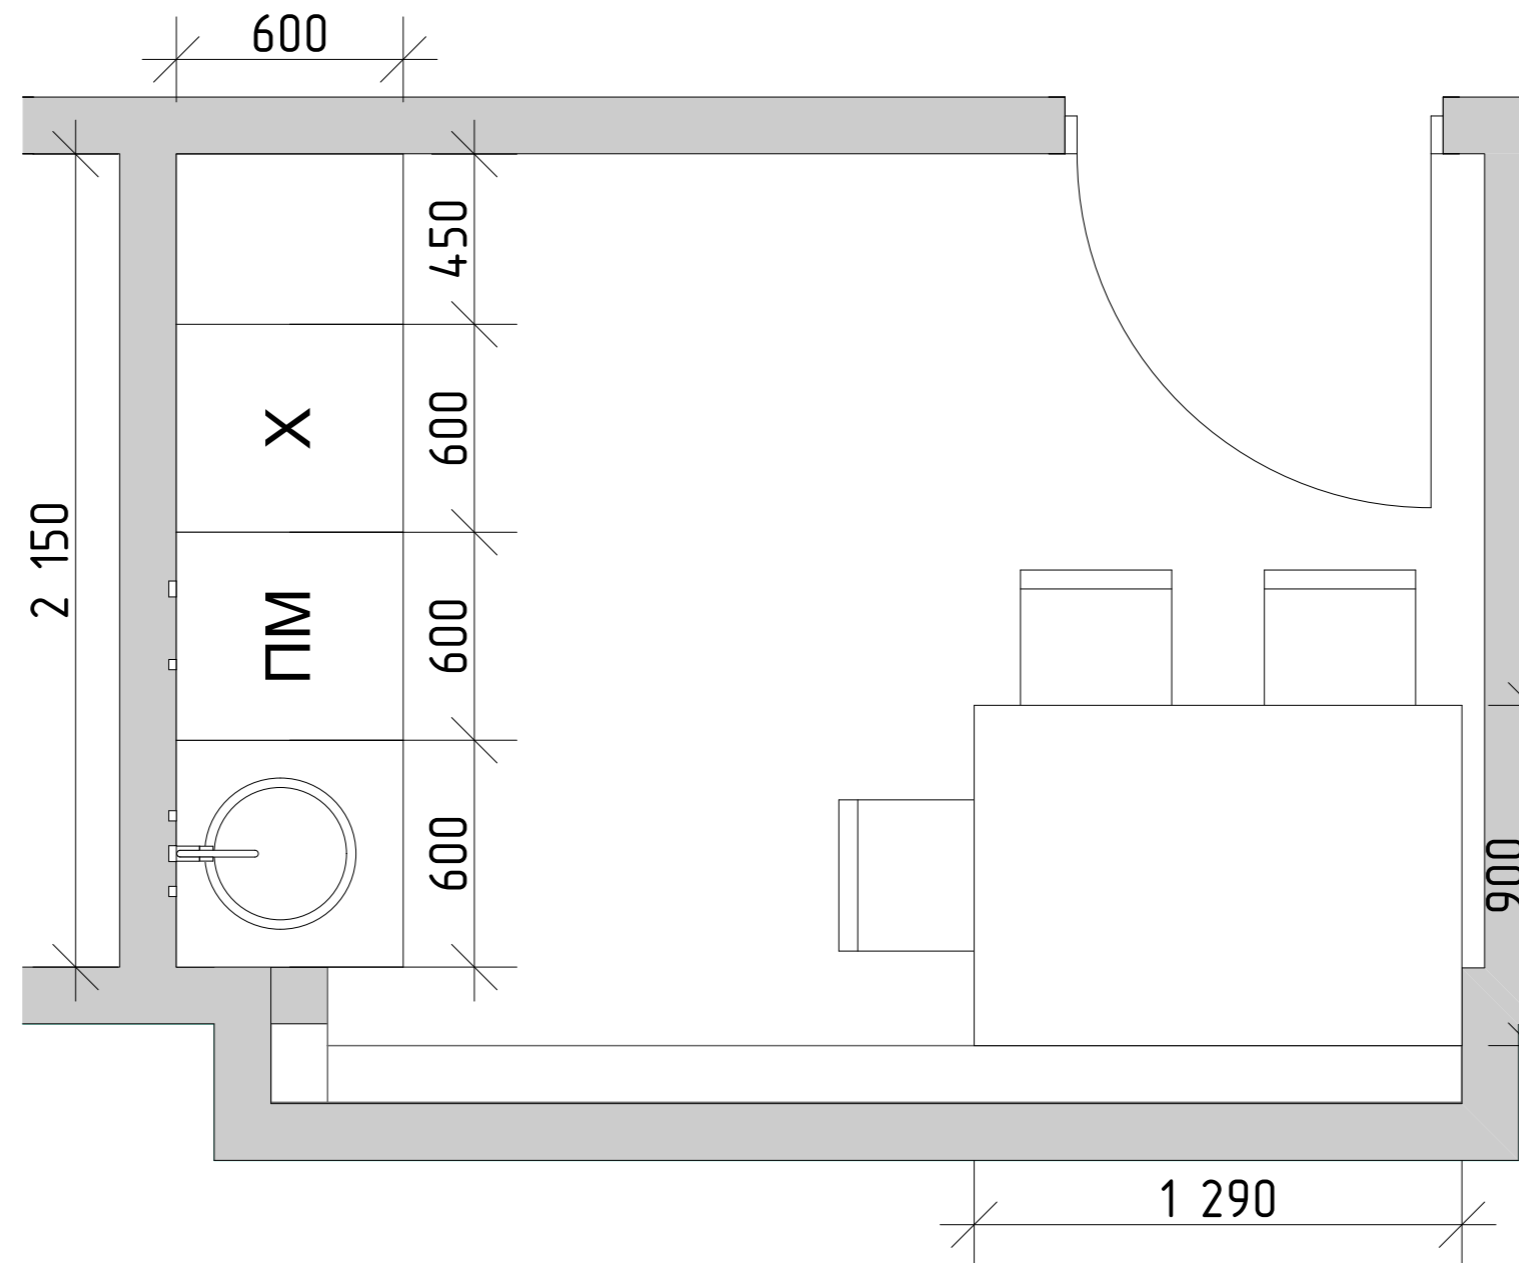

Дизайнер: Екатерина Костина	Заказчик: Игорь Мяскивкер	Адрес объекта:	Название чертежа	Лист
Тел.: +7 903 551 19 46	Тел.: +495 614 0067487	г. Москва, Павелецкая наб., д.2	Помещение В10	24