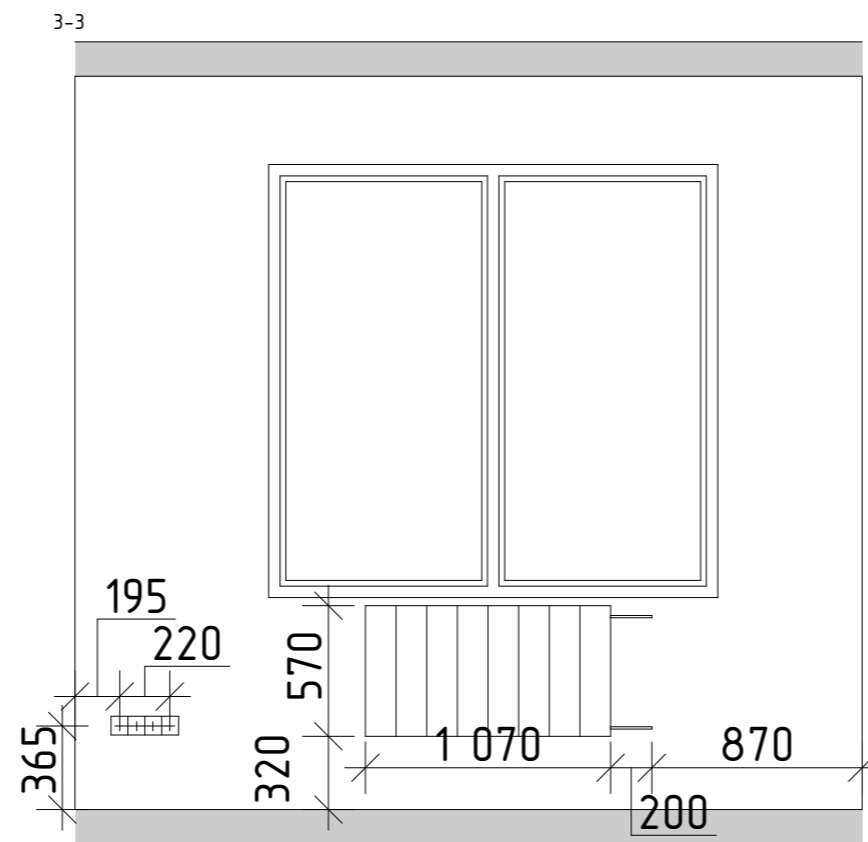

Масштаб 1:33

Дизайнер: Екатерина Костина	Заказчик: Игорь Мякивкер	Адрес объекта:	Название чертежа	Лист
Тел.: +7 903 551 19 46	Тел.: +495 614 0067487	г. Москва, Павелецкая наб., д.2	Развёртка А3	6