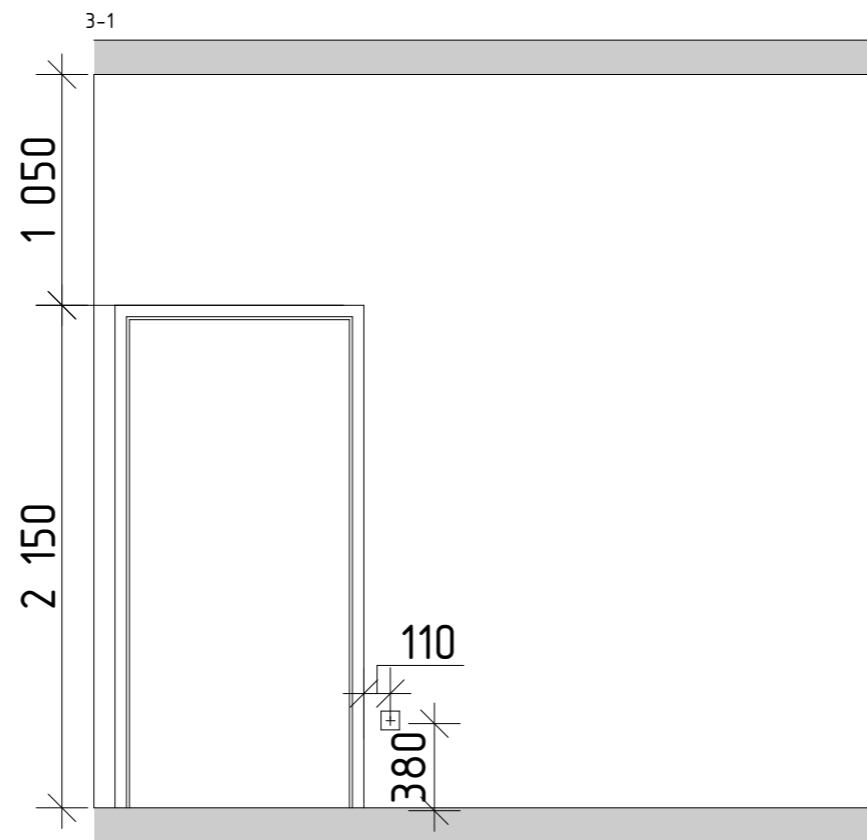

Масштаб 1:33

Дизайнер: Екатерина Костина	Заказчик: Игорь Мякивкер	Адрес объекта:	Название чертежа	Лист
Тел.: +7 903 551 19 46	Тел.: +495 614 0067487	г. Москва, Павелецкая наб., д.2	Развёртка А3	6