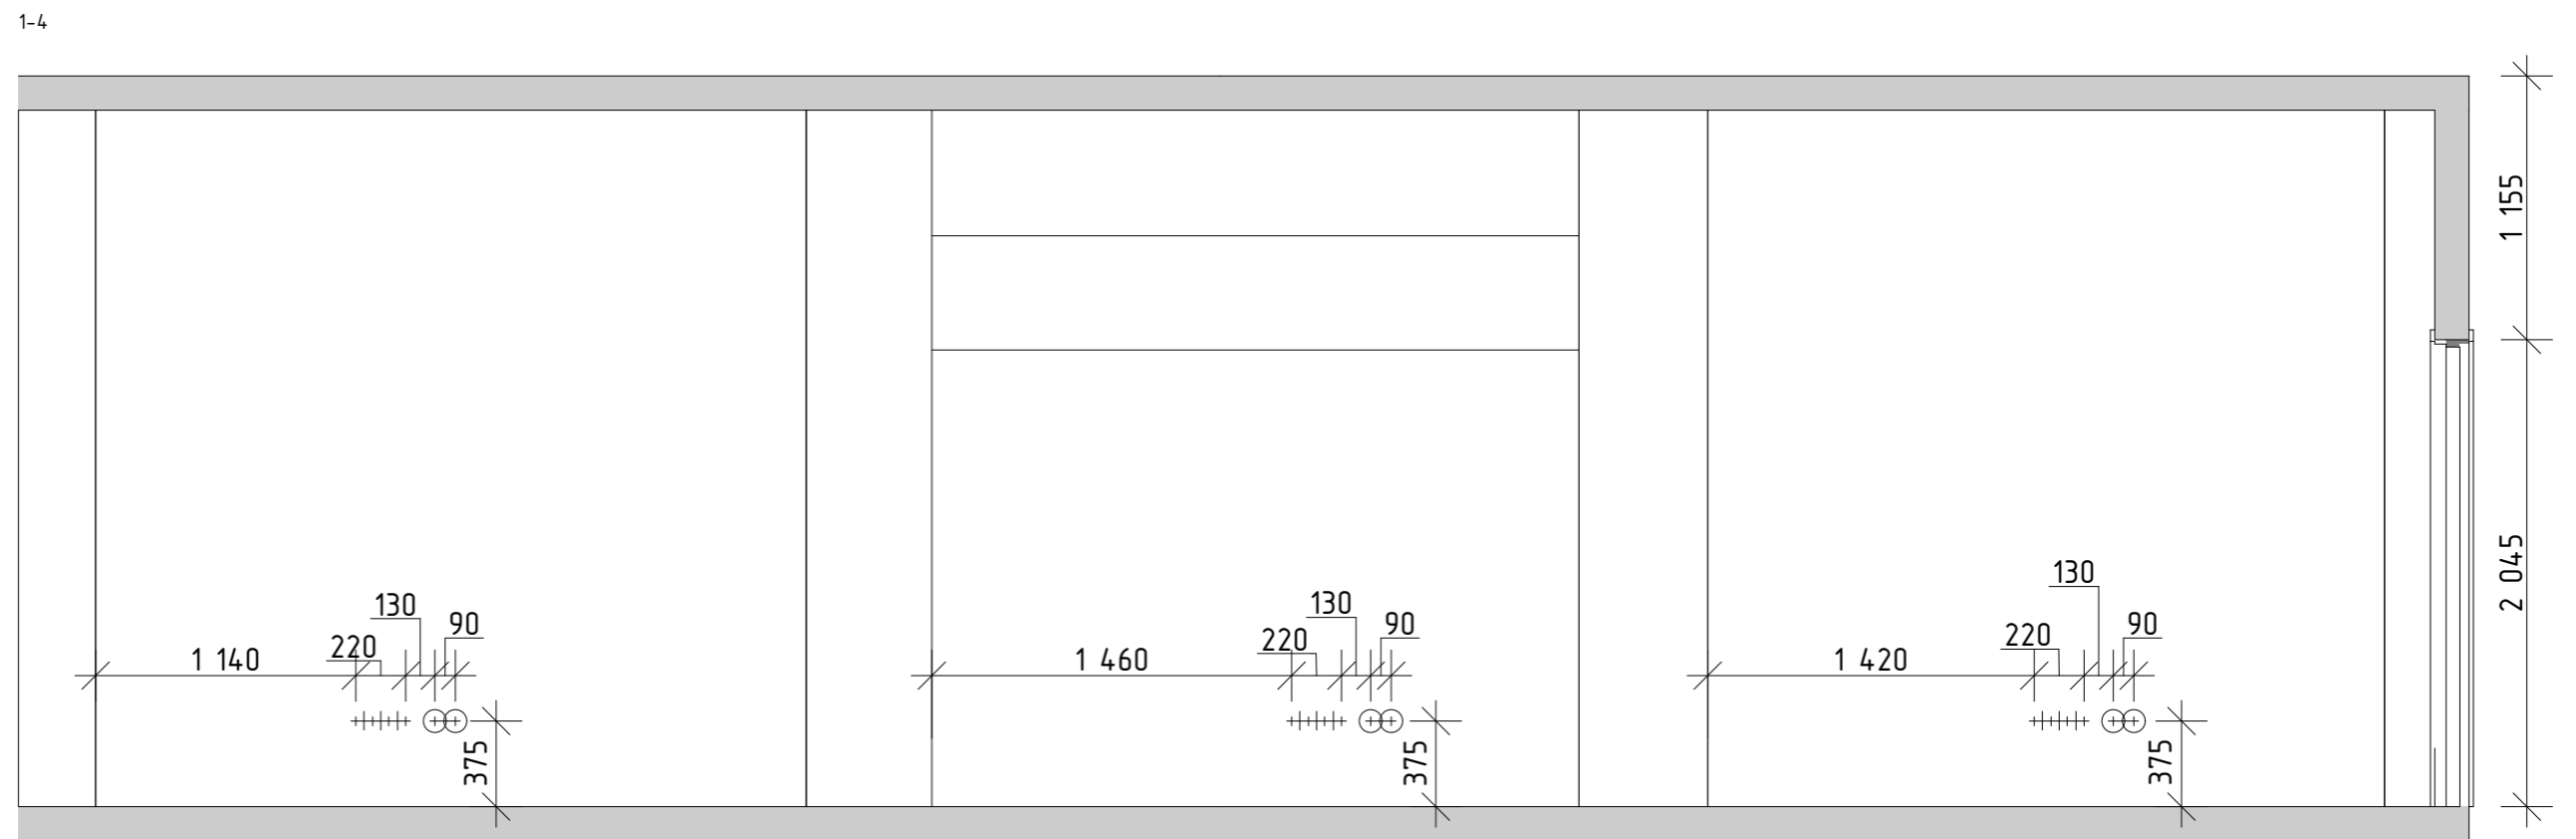

Масштаб 1:33

Дизайнер: Екатерина Костина	Заказчик: Игорь Мякивкер	Адрес объекта:	Название чертежа	Лист
Тел.: +7 903 551 19 46	Тел.: +495 614 0067487	г. Москва, Павелецкая наб., д.2	Развёртка А1	4