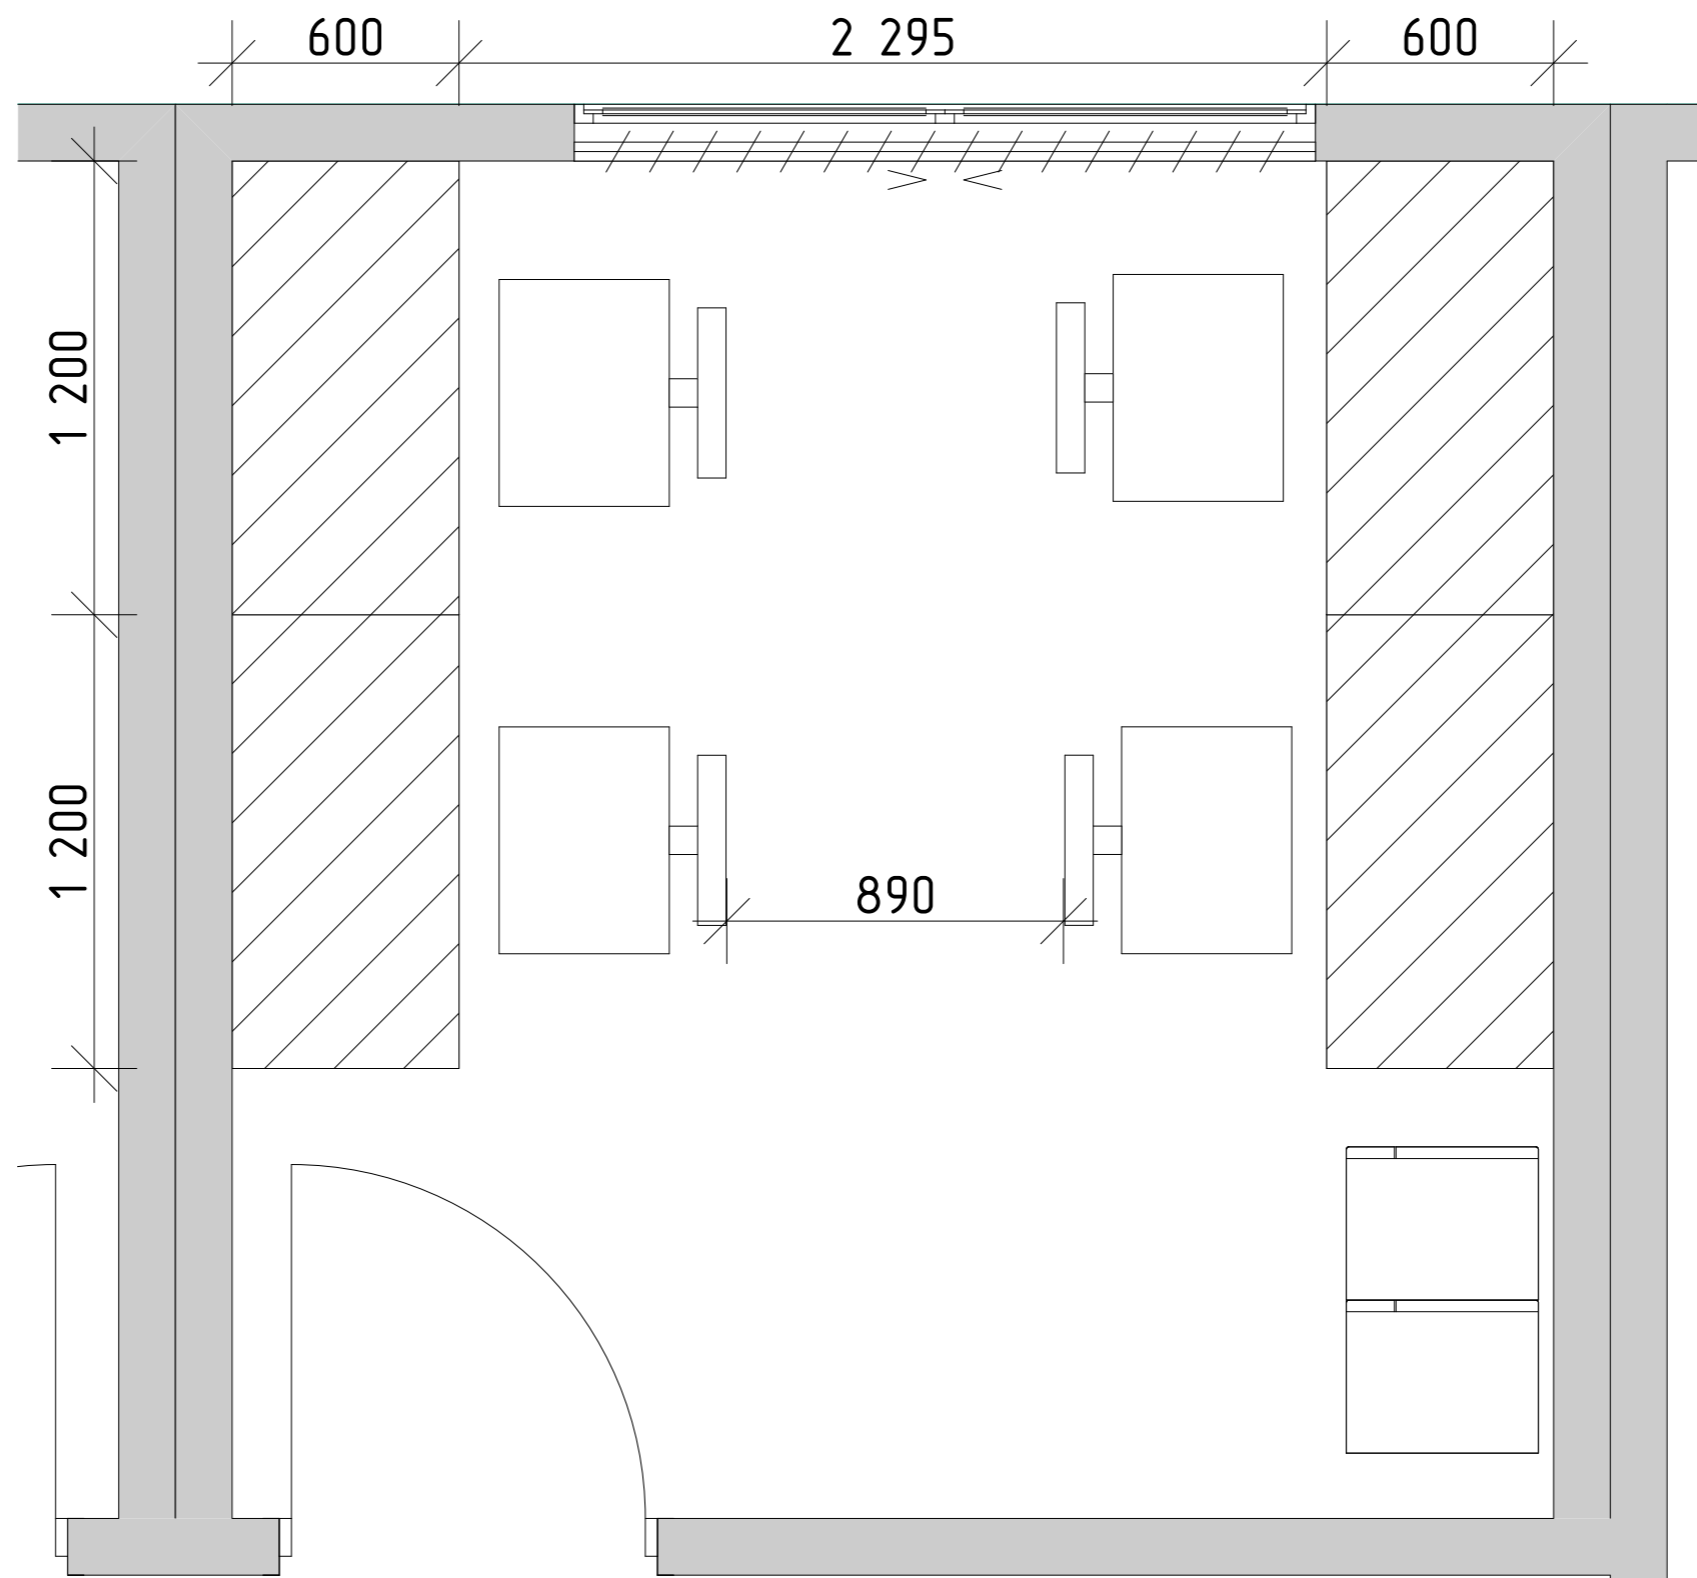

Дизайнер: Екатерина Костина	Заказчик: Игорь Мяскивкер	Адрес объекта:	Название чертежа	Лист
Тел.: +7 903 551 19 46	Тел.: +495 614 0067487	г. Москва, Павелецкая наб., д.2	План расстановки мебели В7	21