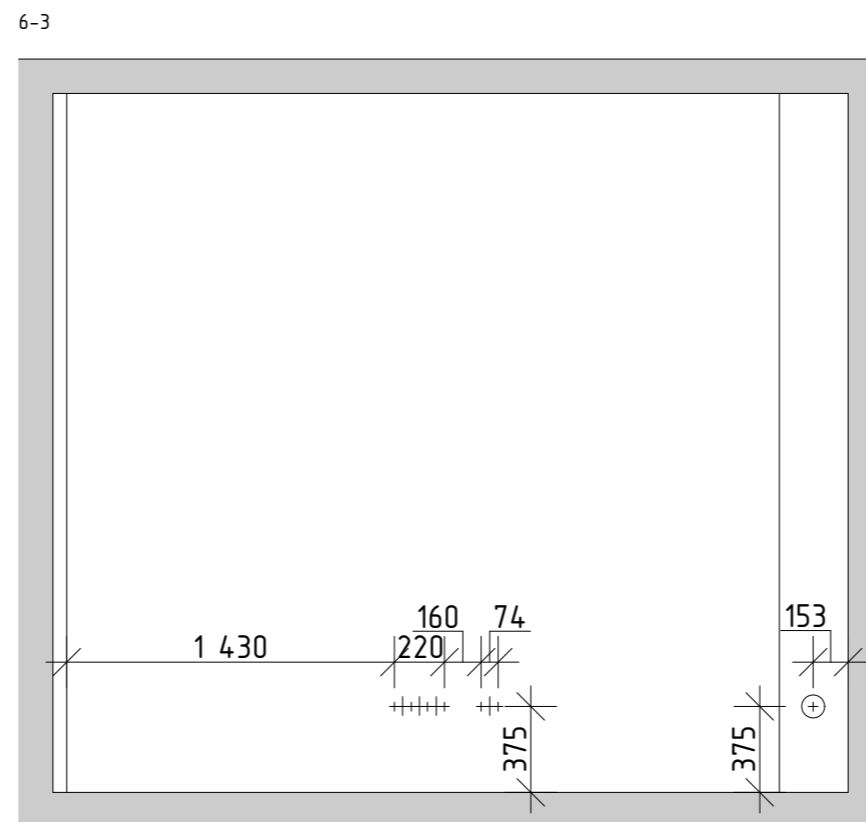

Масштаб 1:33

Дизайнер: Екатерина Костина	Заказчик: Игорь Мякивкер	Адрес объекта:	Название чертежа	Лист
Тел.: +7 903 551 19 46	Тел.: +495 614 0067487	г. Москва, Павелецкая наб., д.2	Развёртка А6	10