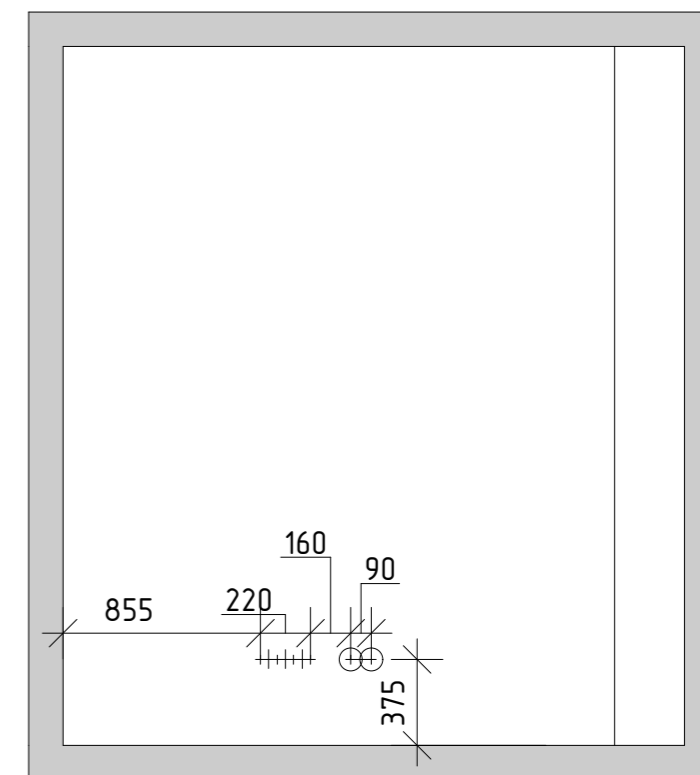

5-1

5-2

5-3

5-4

Масштаб 1:33

Дизайнер: Екатерина Костина	Заказчик: Игорь Мякивкер	Адрес объекта:	Название чертежа	Лист
Тел.: +7 903 551 19 46	Тел.: +495 614 0067487	г. Москва, Павелецкая наб., д.2	Развёртка А5	9