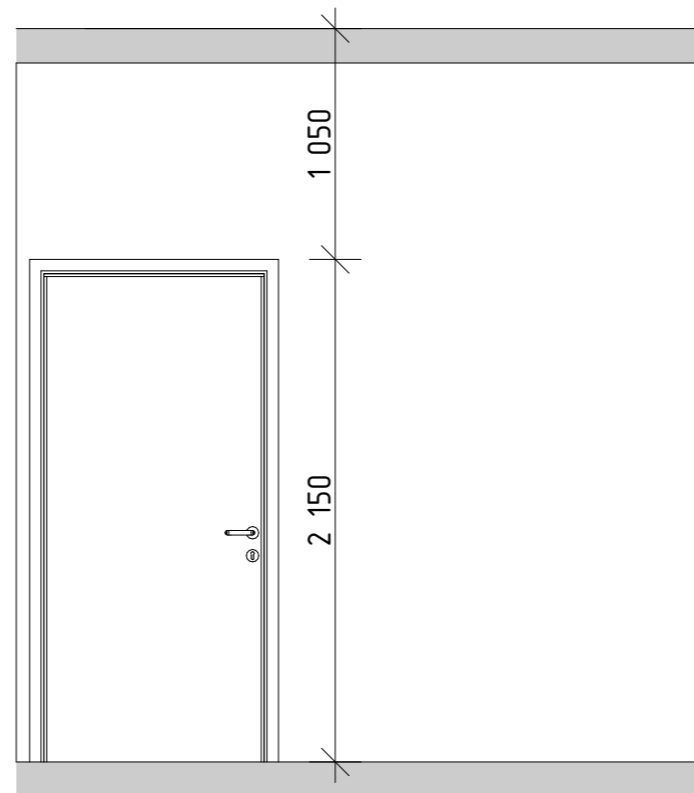

2-1

2-2

2-3

2-4

Масштаб 1:33

Дизайнер: Екатерина Костина	Заказчик: Игорь Мякивкер	Адрес объекта:	Название чертежа	Лист
Тел.: +7 903 551 19 46	Тел.: +495 614 0067487	г. Москва, Павелецкая наб., д.2	Развёртка А2	5