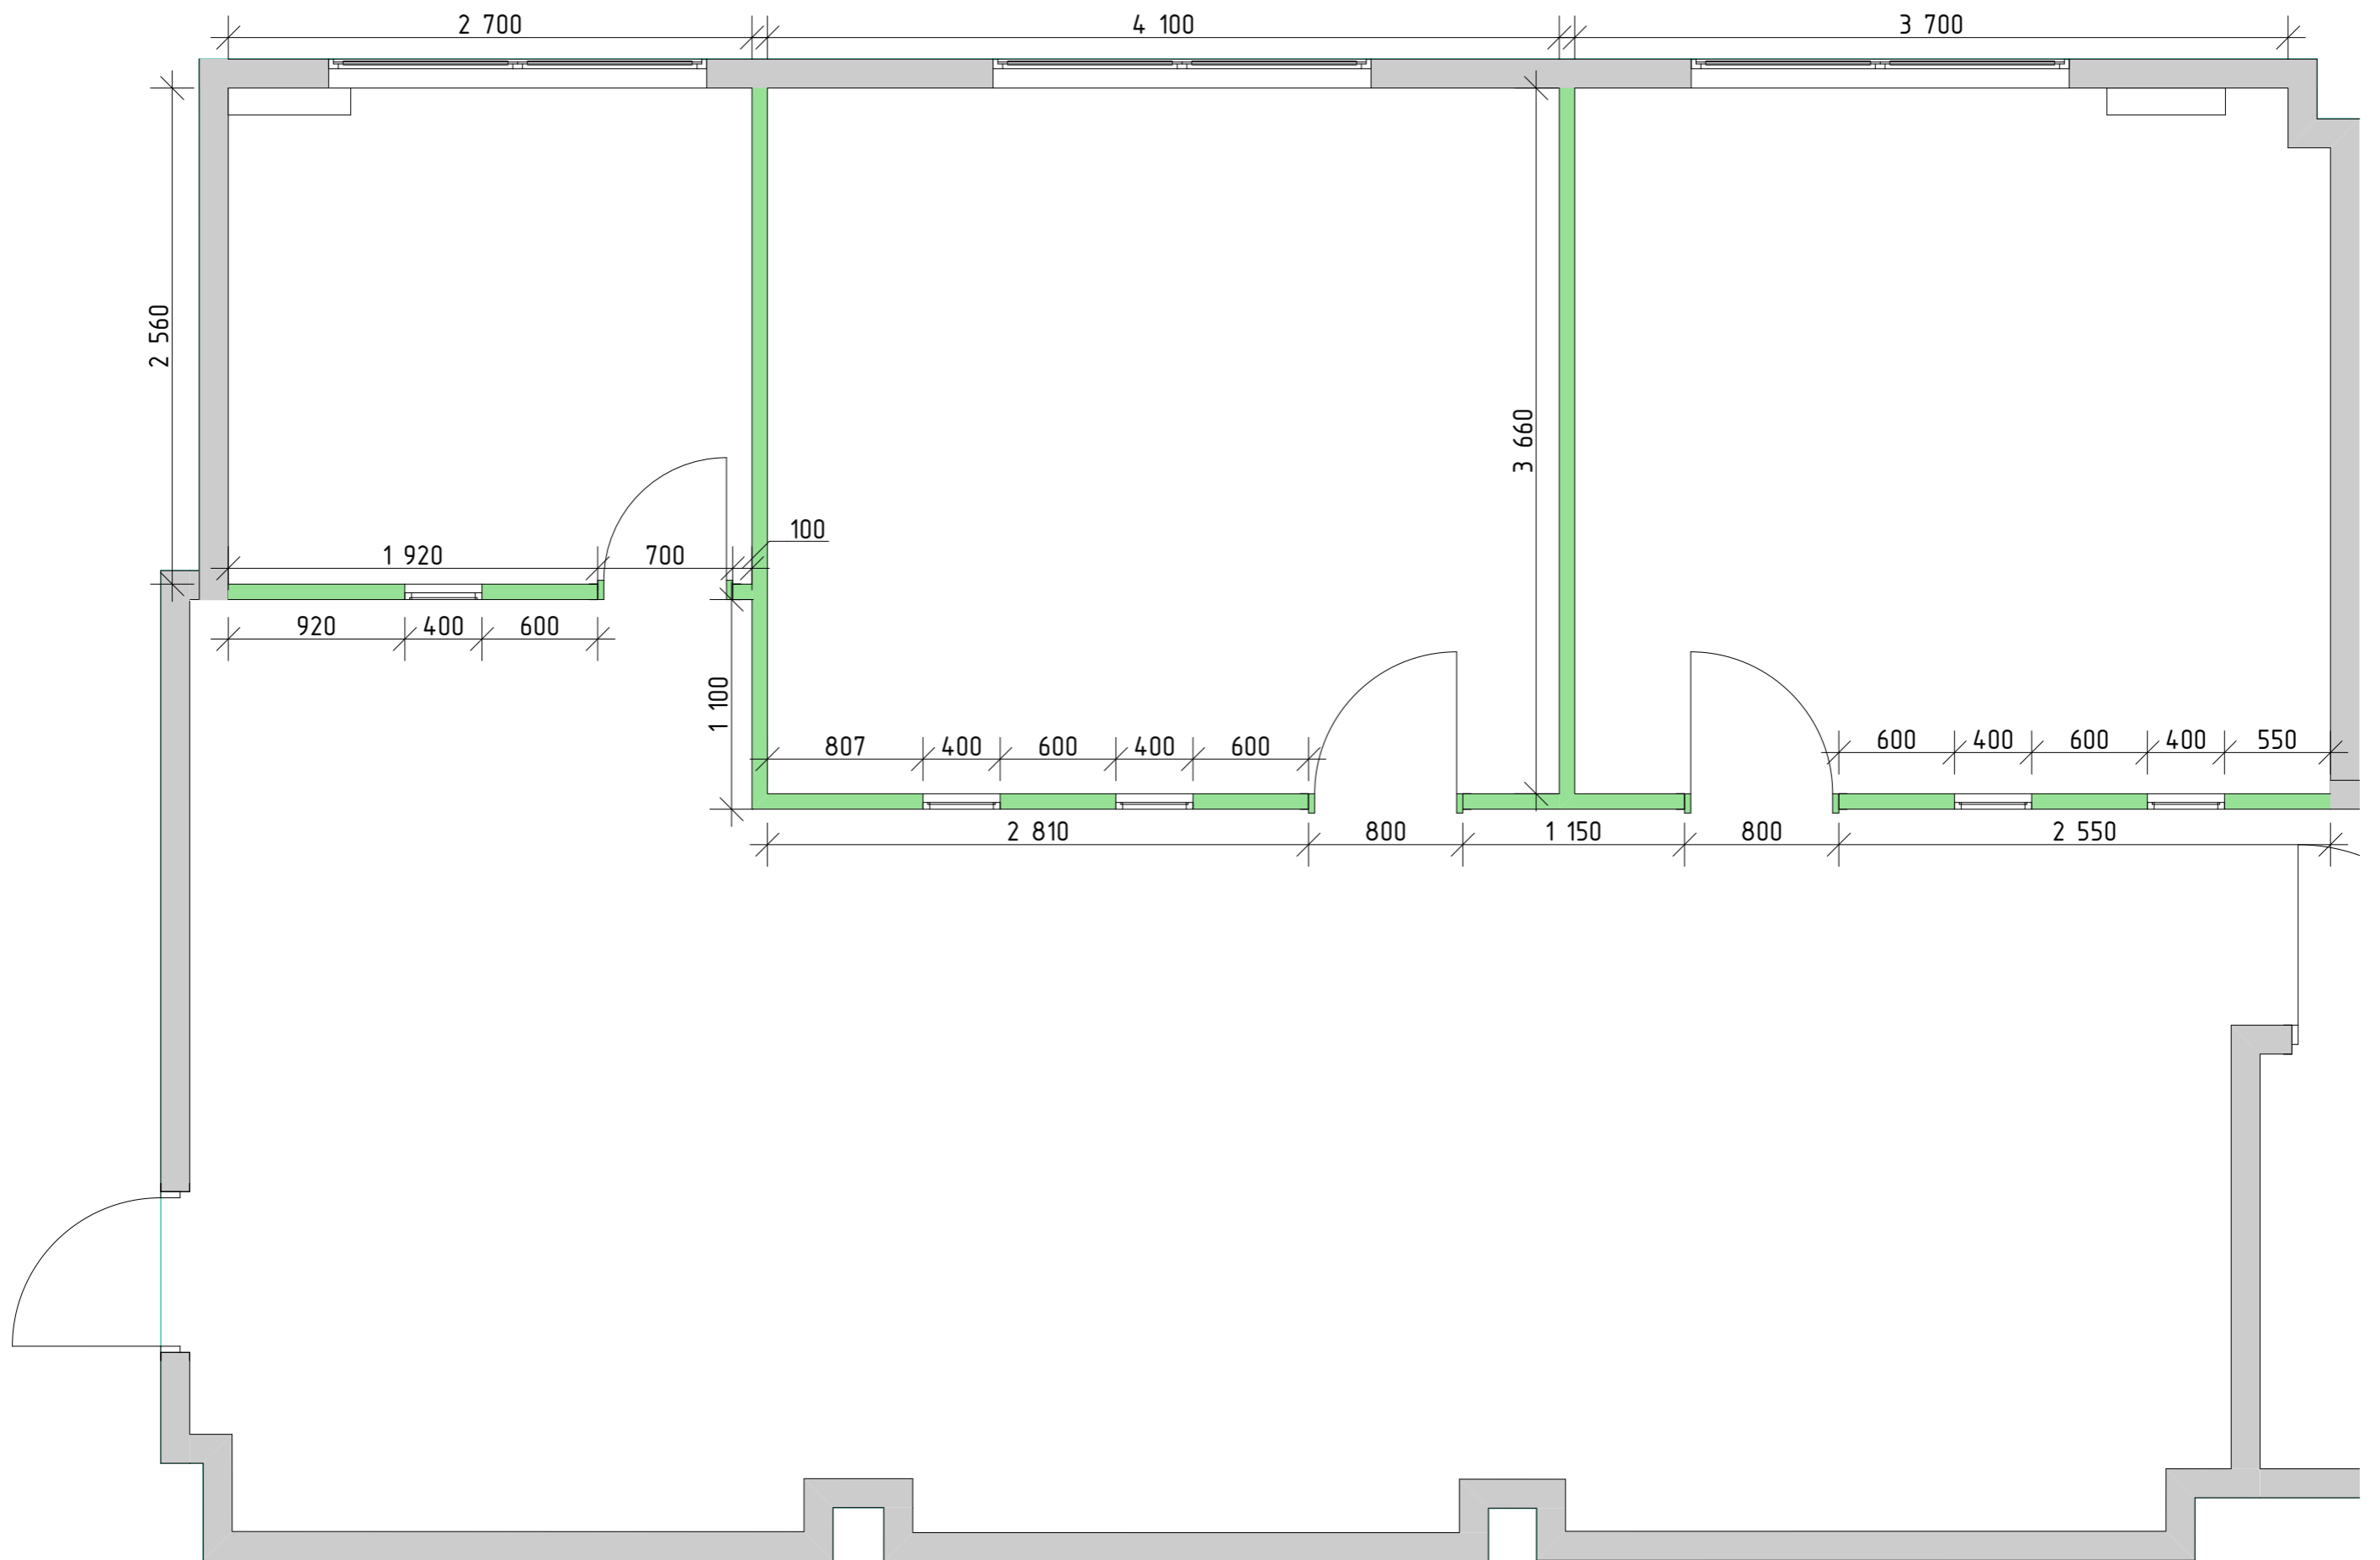

Масштаб 1:50

Дизайнер: Екатерина Костина	Заказчик: Игорь Мякивкер	Адрес объекта:	Название чертежа	Лист
Тел.: +7 903 551 19 46	Тел.: +495 614 0067487	г. Москва, Павелецкая наб., д.2	План возводимых перегородок А1	12