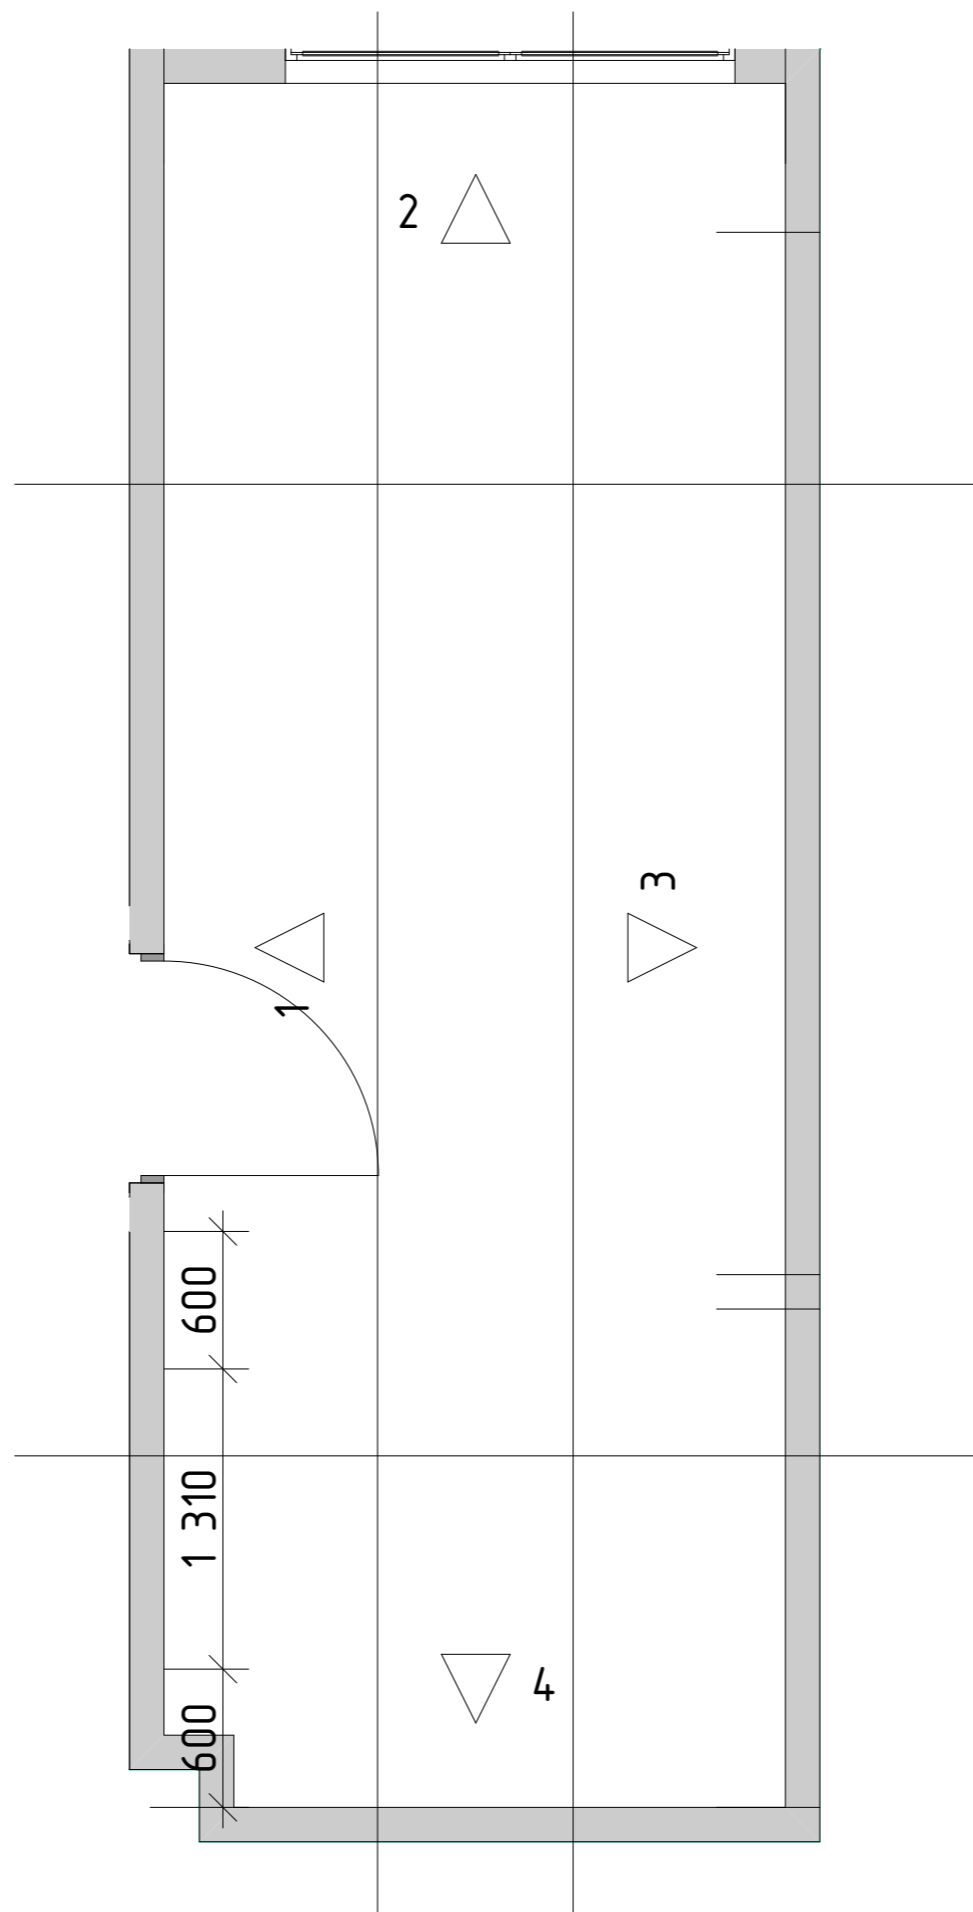

Дизайнер: Екатерина Костина	Заказчик: Игорь Мяскивкер	Адрес объекта:	Название чертежа	Лист
Тел.: +7 903 551 19 46	Тел.: +495 614 0067487	г. Москва, Павелецкая наб., д.2	Развёртка А5	8