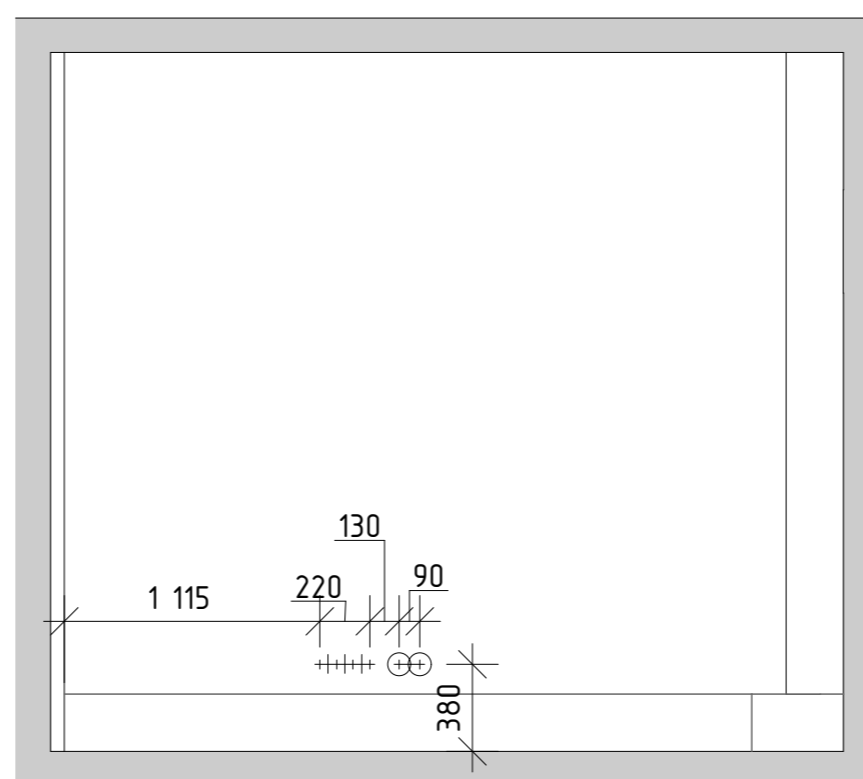

7-1

7-2

7-3

7-4

Масштаб 1:33

Дизайнер: Екатерина Костина	Заказчик: Игорь Мякивкер	Адрес объекта:	Название чертежа	Лист
Тел.: +7 903 551 19 46	Тел.: +495 614 0067487	г. Москва, Павелецкая наб., д.2	Развёртка А7	11