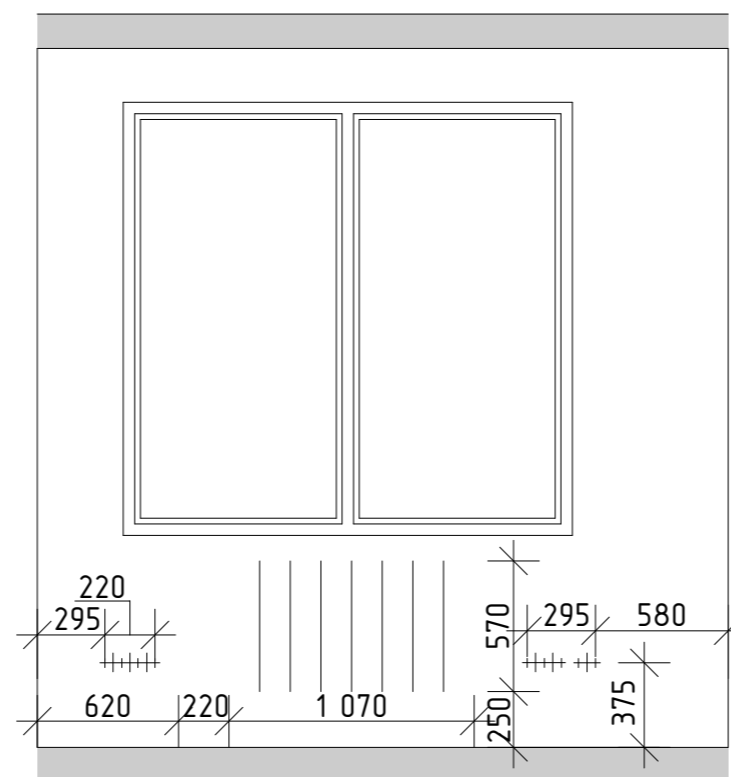

2-1

2-2

2-3

2-4

Масштаб 1:33

Дизайнер: Екатерина Костина	Заказчик: Игорь Мякивкер	Адрес объекта:	Название чертежа	Лист
Тел.: +7 903 551 19 46	Тел.: +495 614 0067487	г. Москва, Павелецкая наб., д.2	Развёртка А2	5