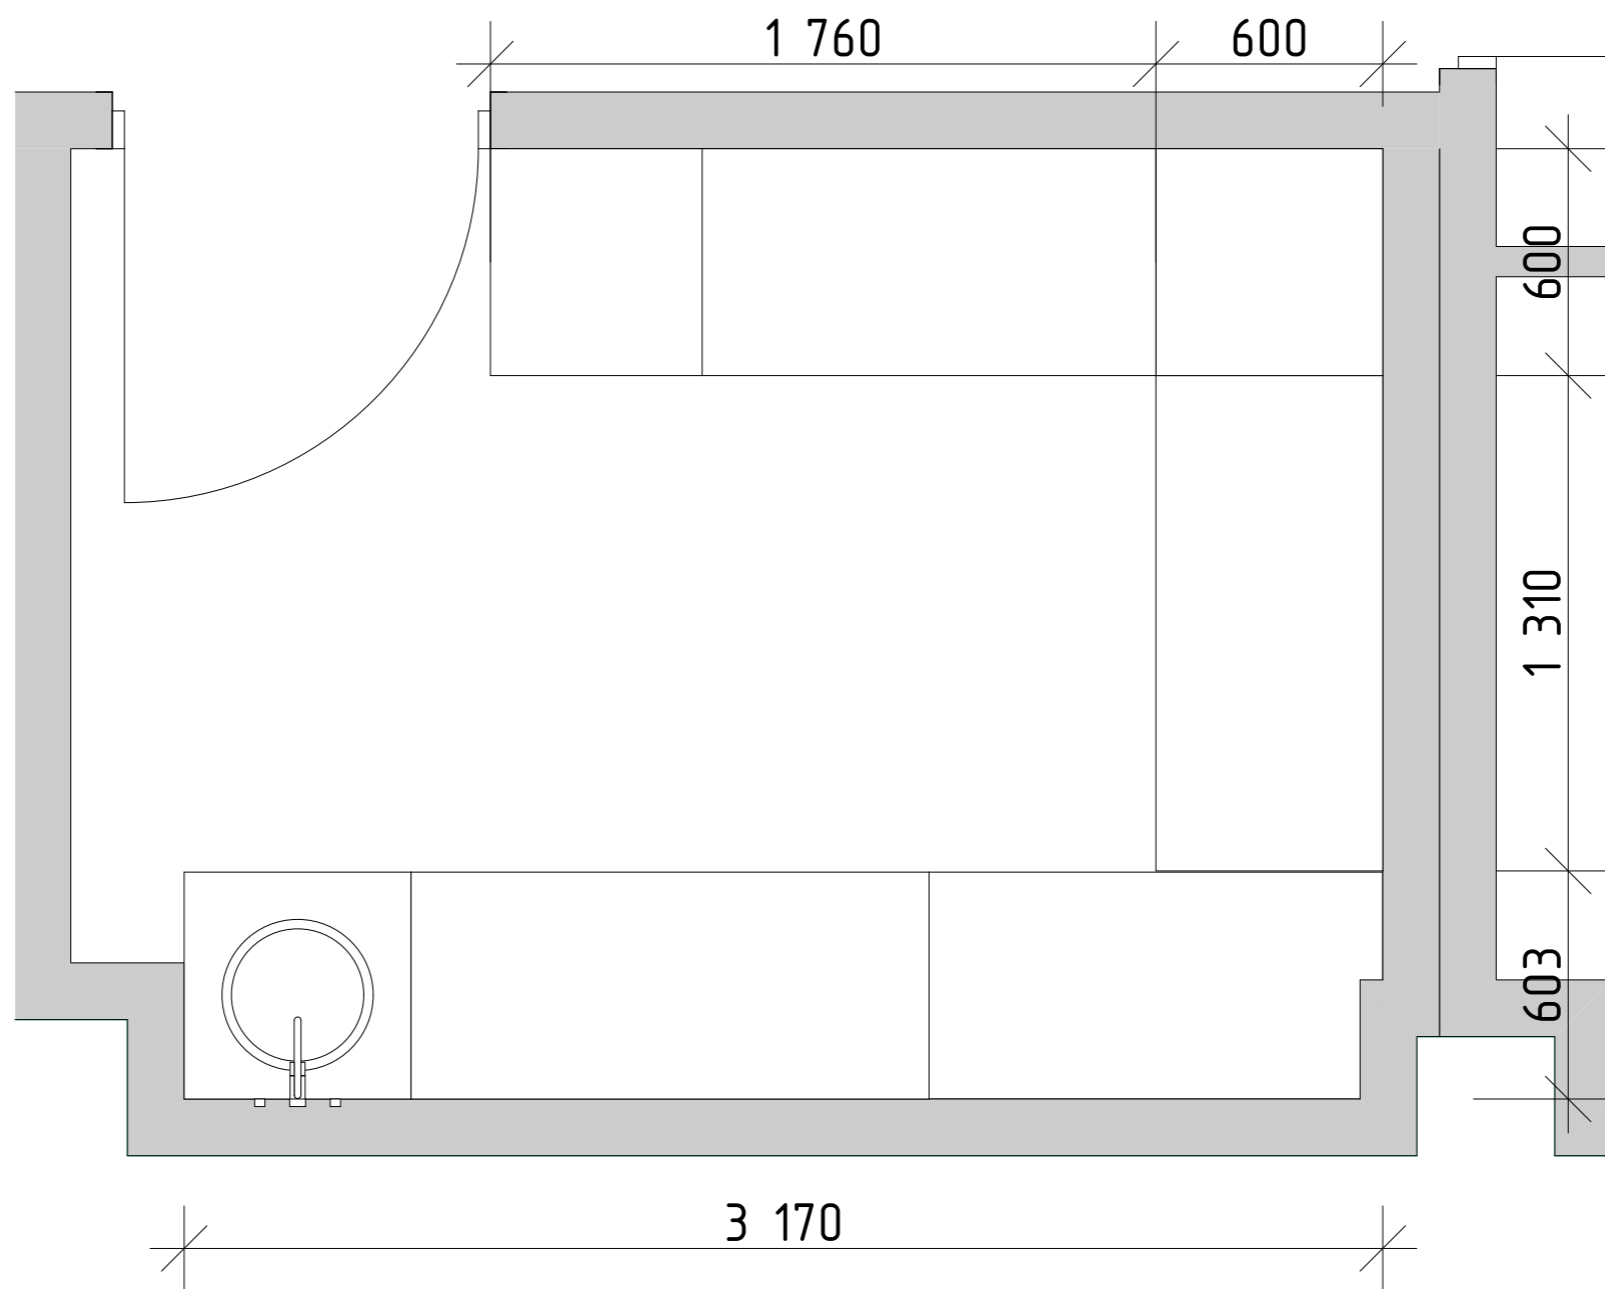

Дизайнер: Екатерина Костина	Заказчик: Игорь Мякивкер	Адрес объекта:	Название чертежа	Лист
Тел.: +7 903 551 19 46	Тел.: +495 614 0067487	г. Москва, Павелецкая наб., д.2	План расстановки мебели В9	23