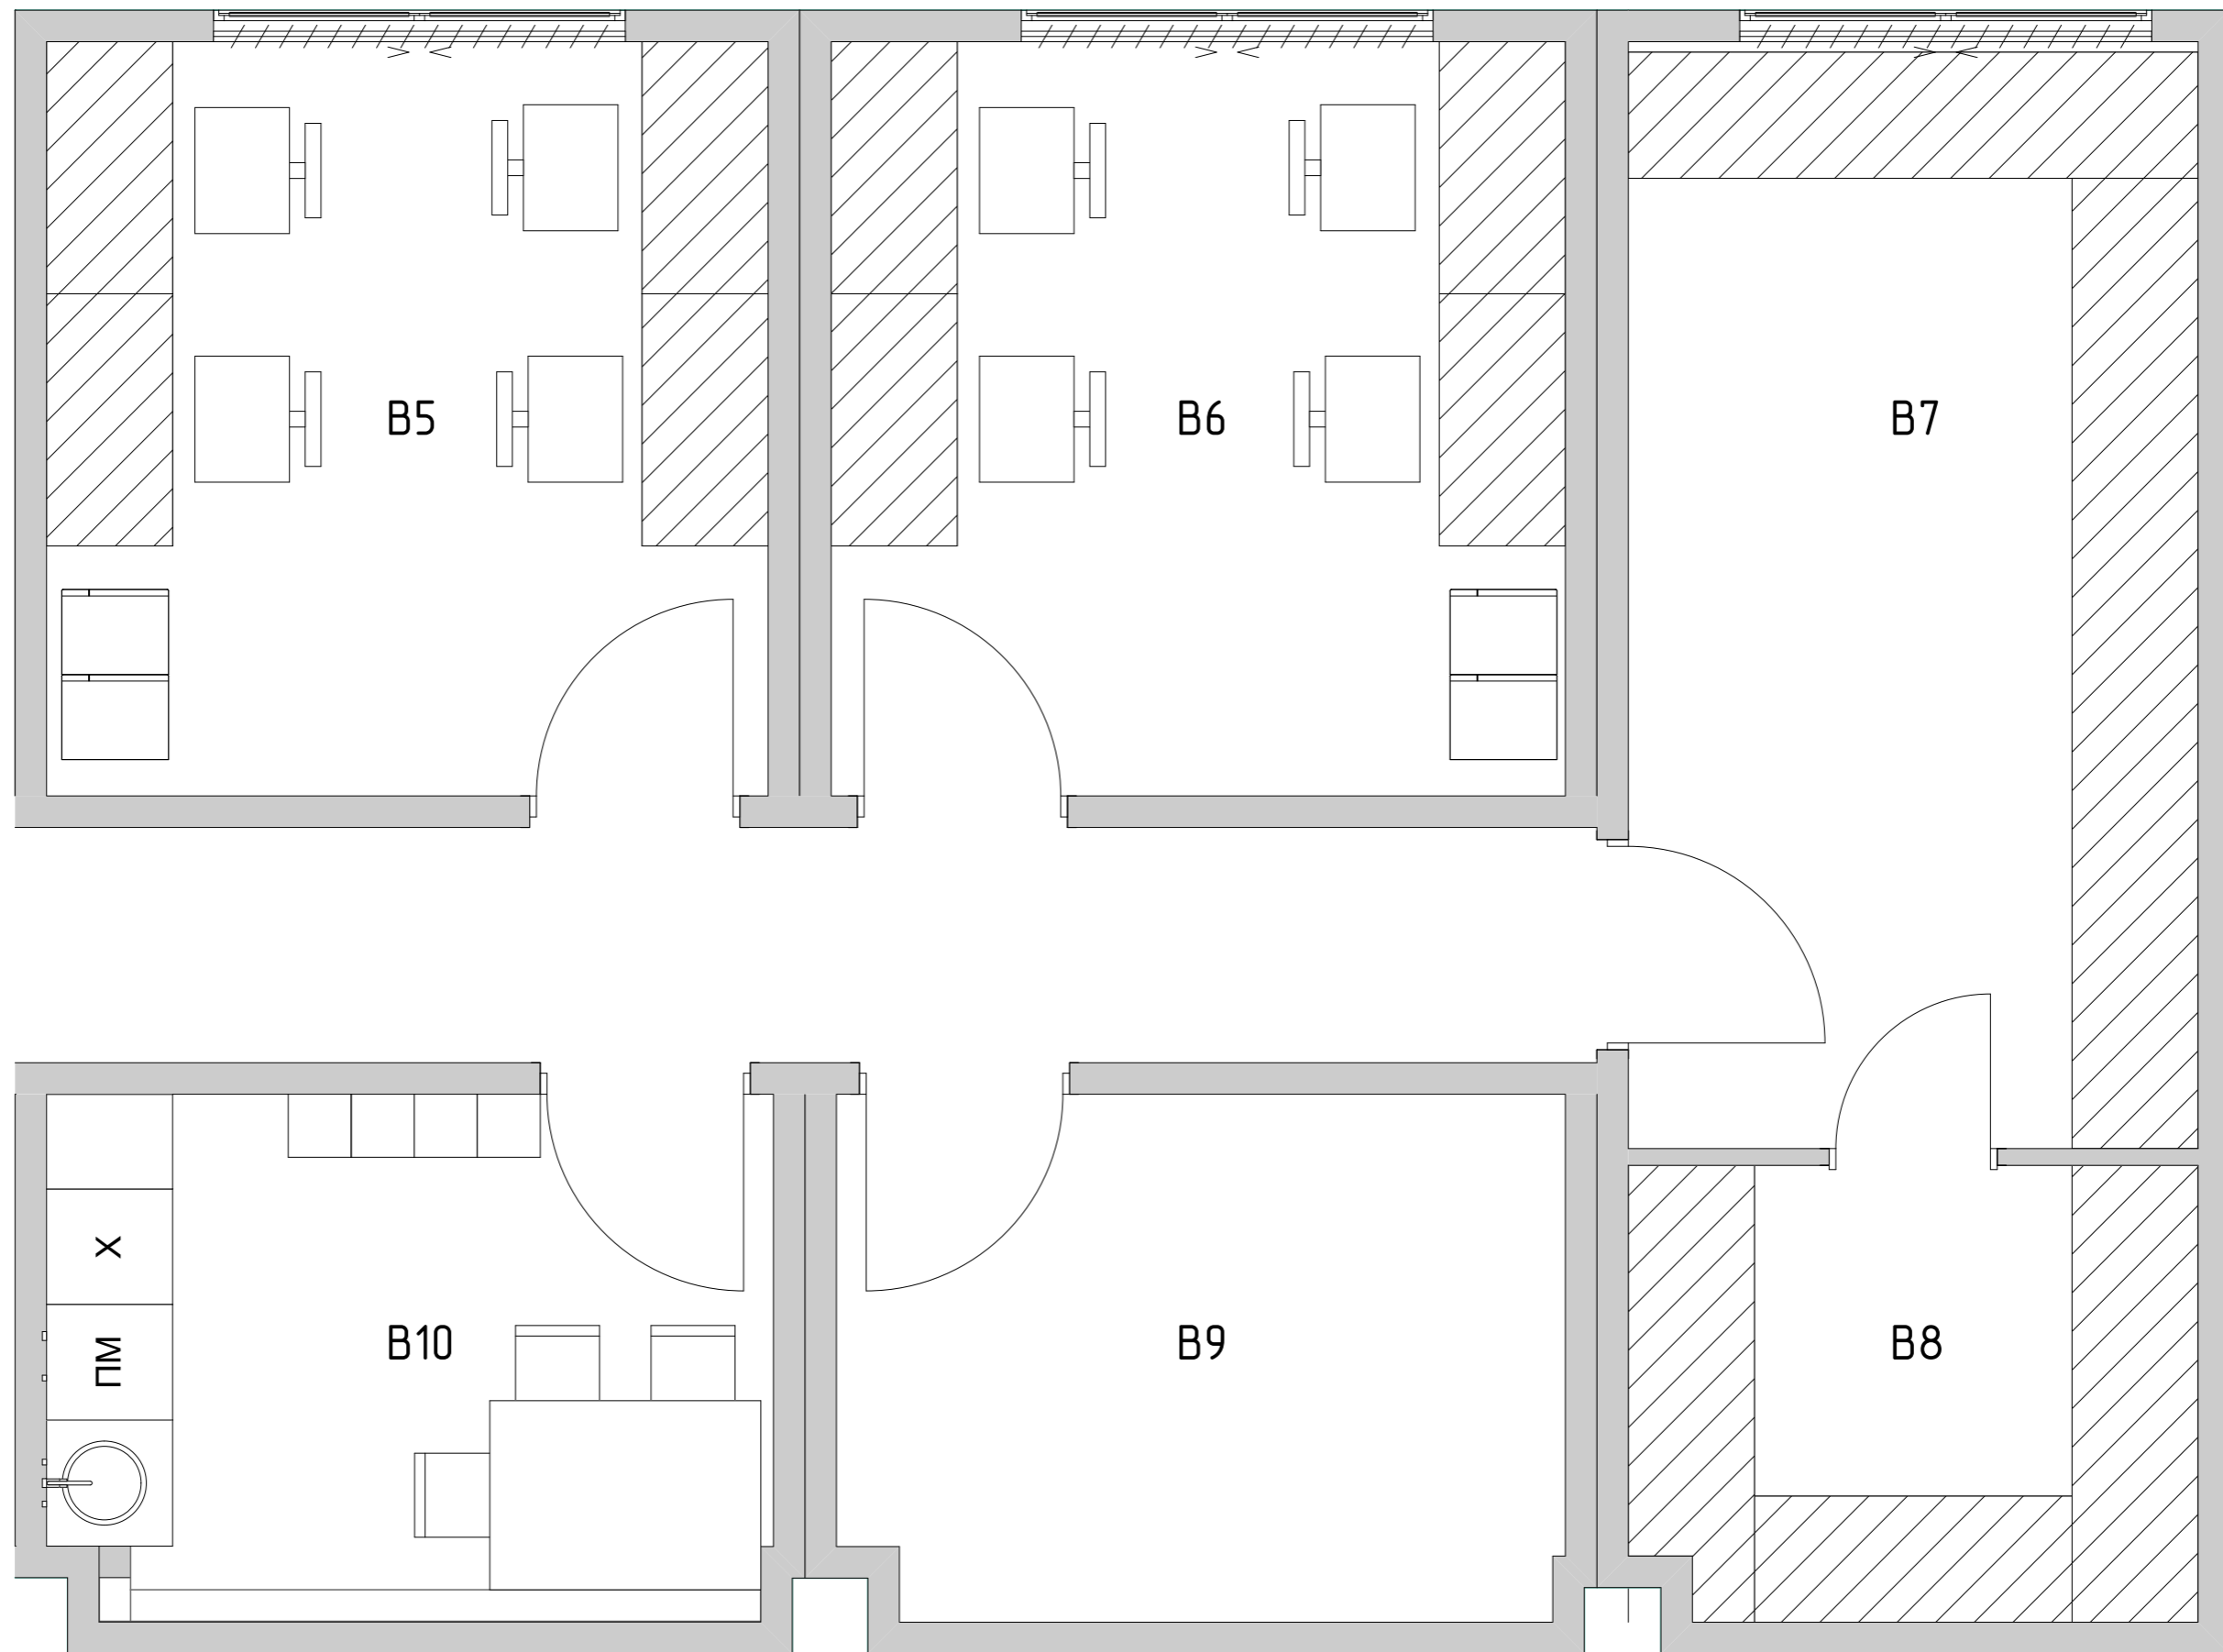

Дизайнер: Екатерина Костина	Заказчик: Игорь Мякивкер	Адрес объекта:	Название чертежа	Лист
Тел.: +7 903 551 19 46	Тел.: +495 614 0067487	г. Москва, Павелецкая наб., д.2	План расстановки мебели	14