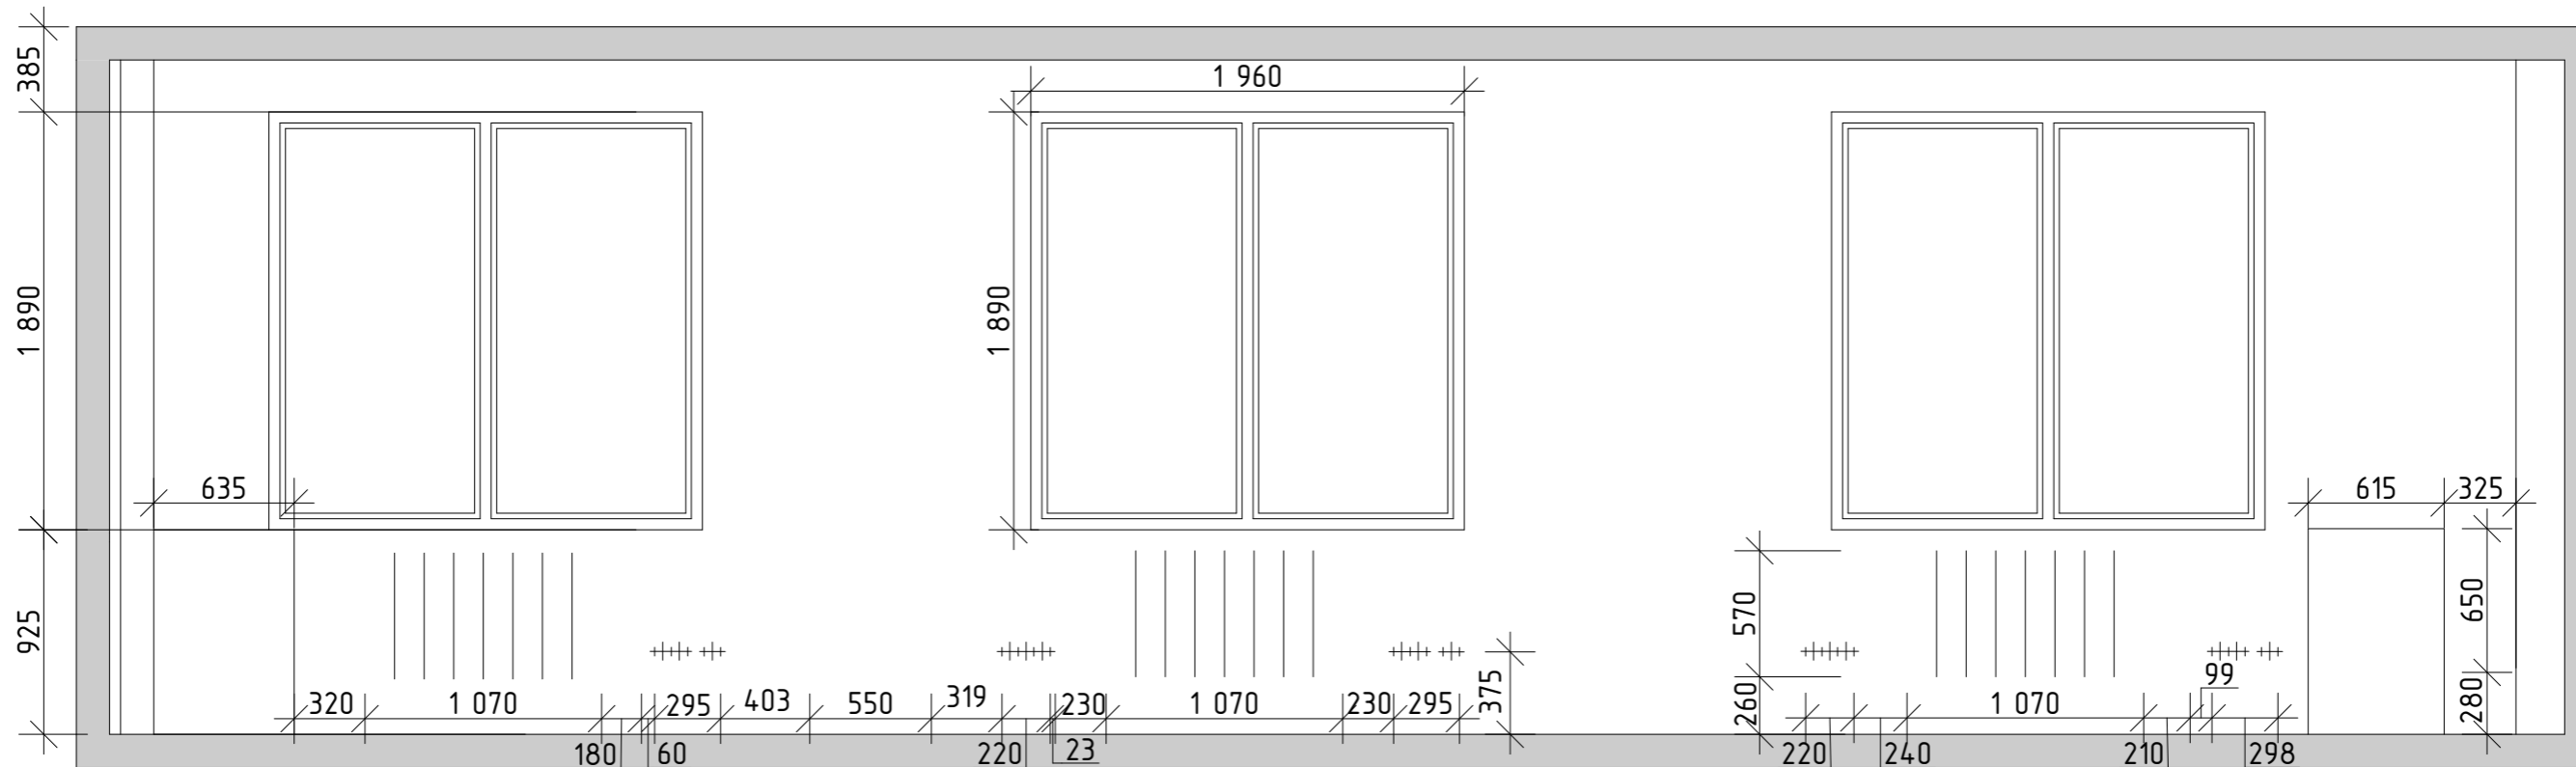

1-1

1-2

Масштаб 1:33

Дизайнер: Екатерина Костина	Заказчик: Игорь Мяскивкер	Адрес объекта:	Название чертежа	Лист
Тел.: +7 903 551 19 46	Тел.: +495 614 0067487	г. Москва, Павелецкая наб., д.2	Развёртка А1	3