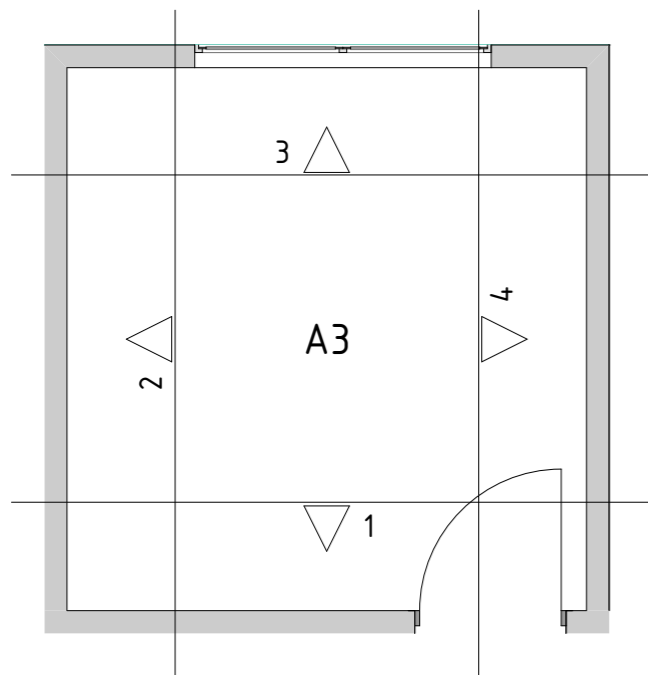

Масштаб 1:33

Дизайнер: Екатерина Костина	Заказчик: Игорь Мякивкер	Адрес объекта:	Название чертежа	Лист
Тел.: +7 903 551 19 46	Тел.: +495 614 0067487	г. Москва, Павелецкая наб., д.2	Развёртка А3	6