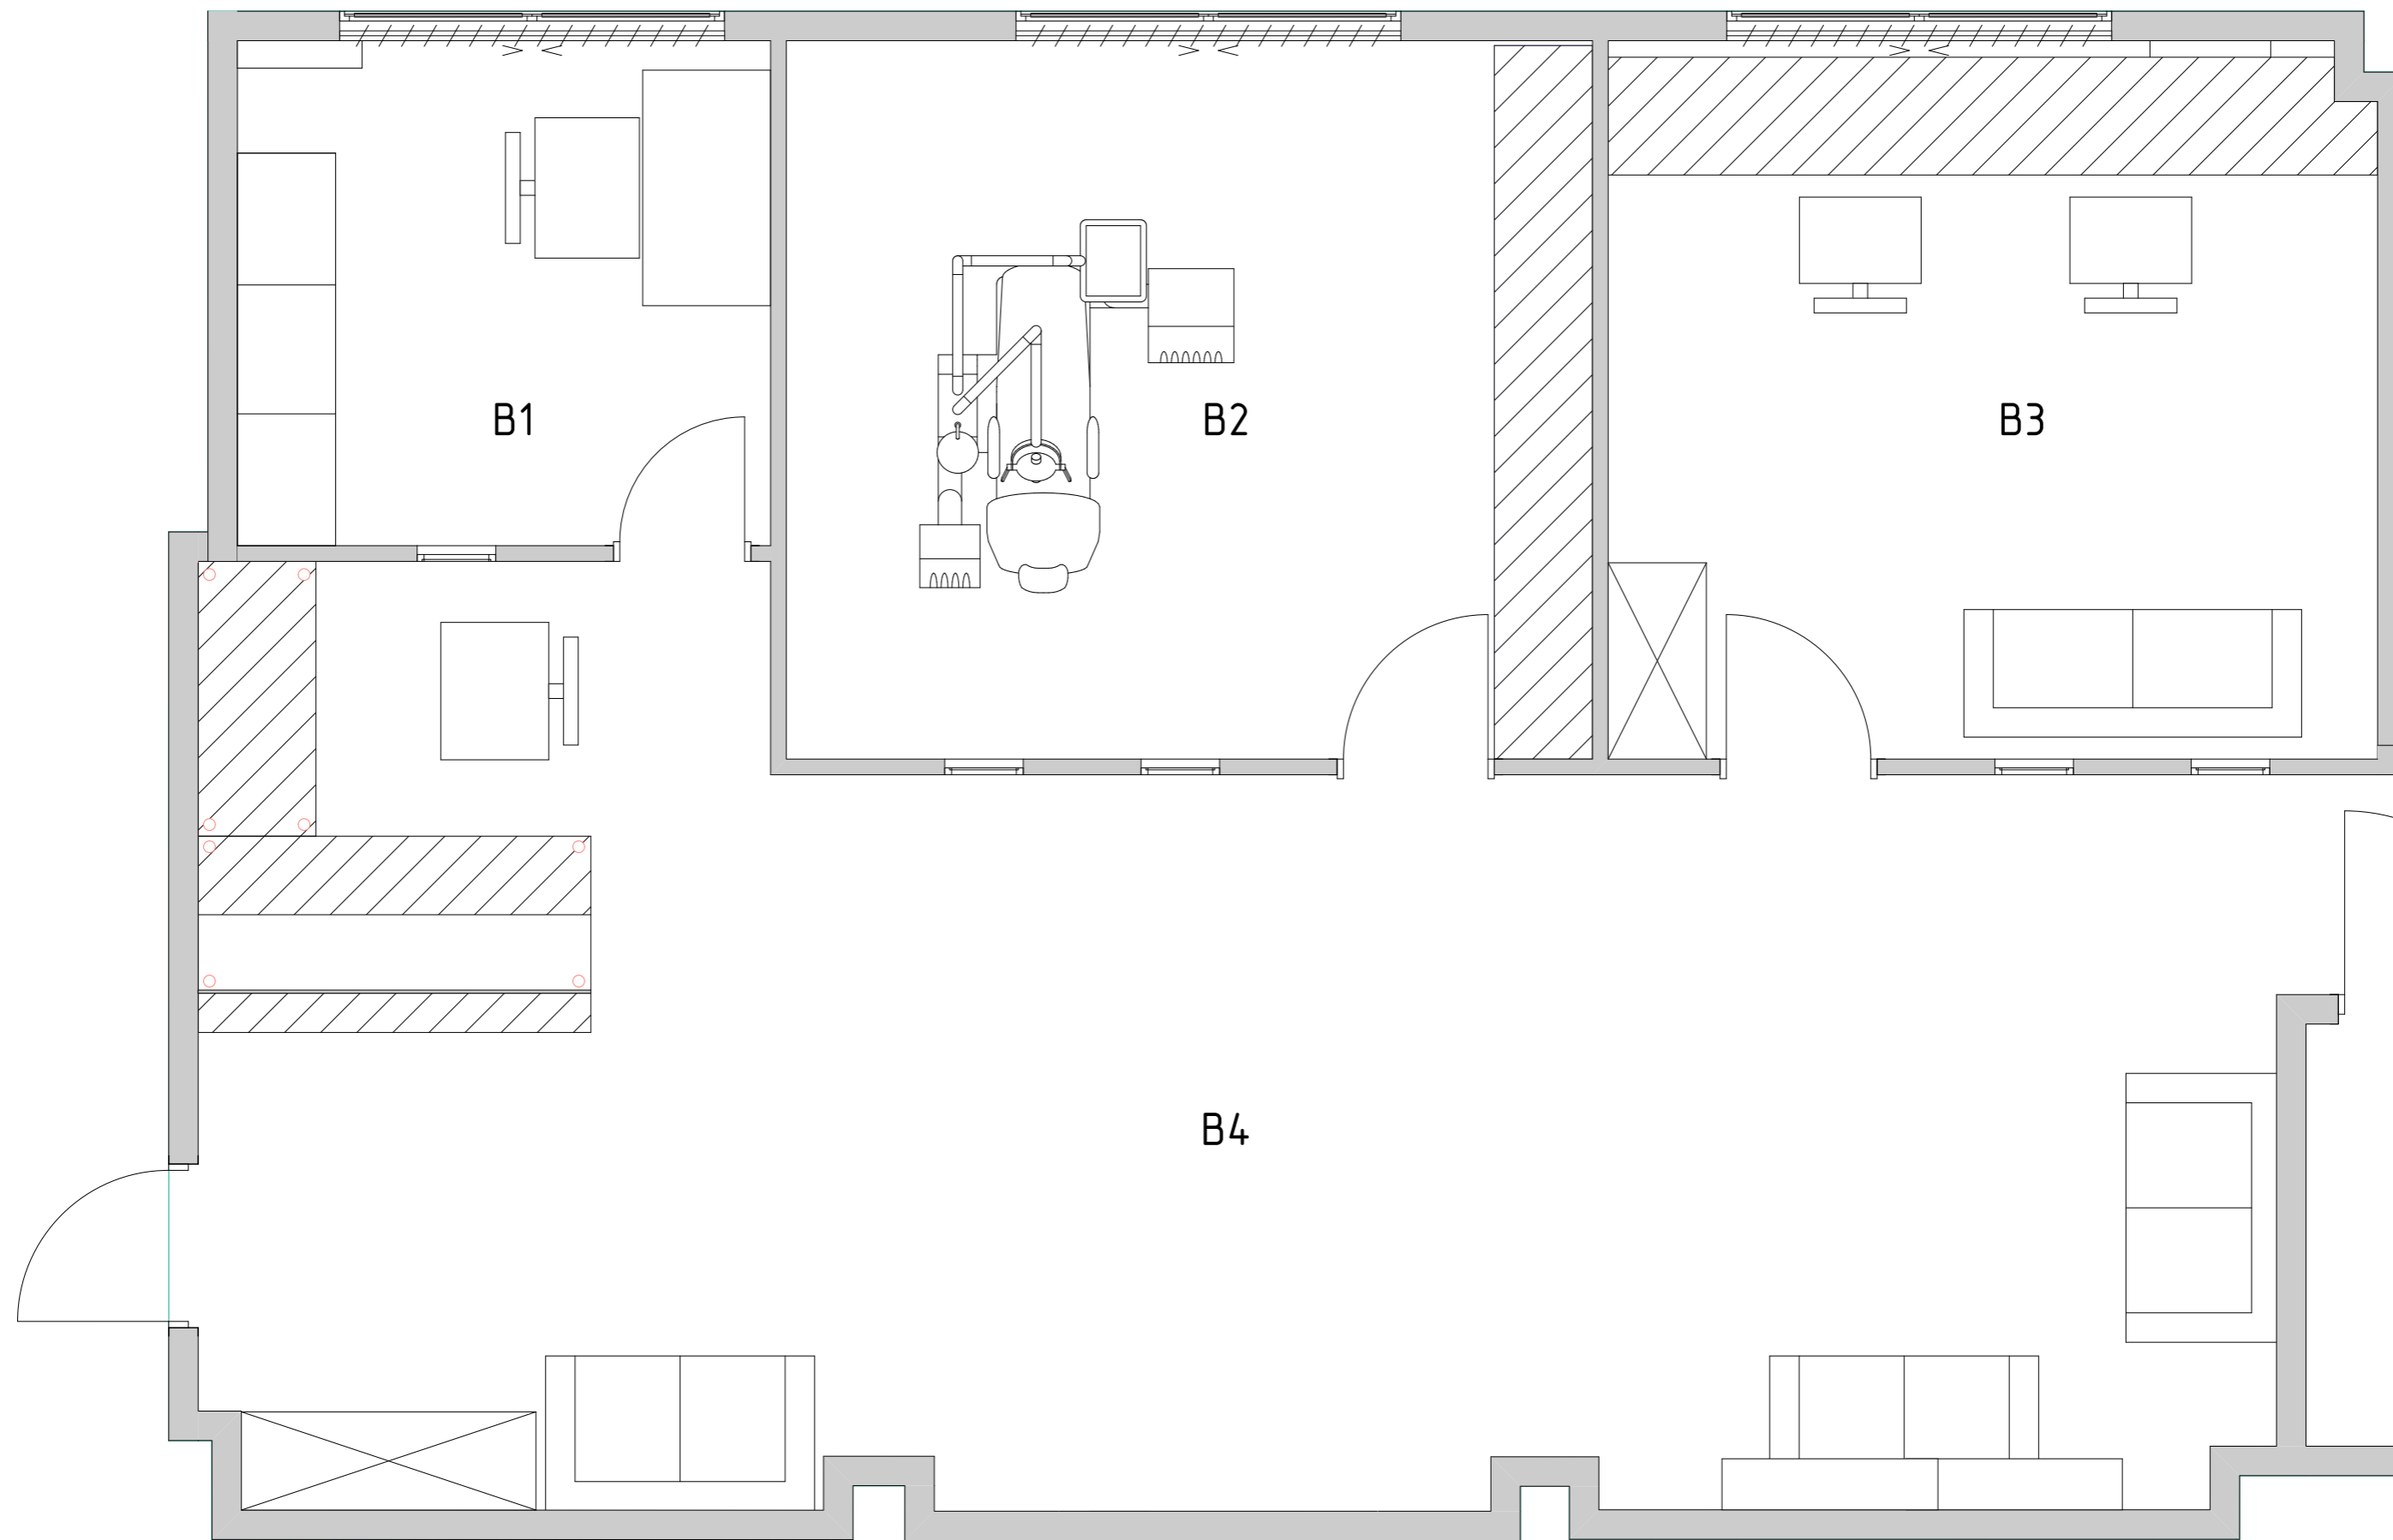

Дизайнер: Екатерина Костина	Заказчик: Игорь Мякивкер	Адрес объекта:	Название чертежа	Лист
Тел.: +7 903 551 19 46	Тел.: +495 614 0067487	г. Москва, Павелецкая наб., д.2	План расстановки мебели	13