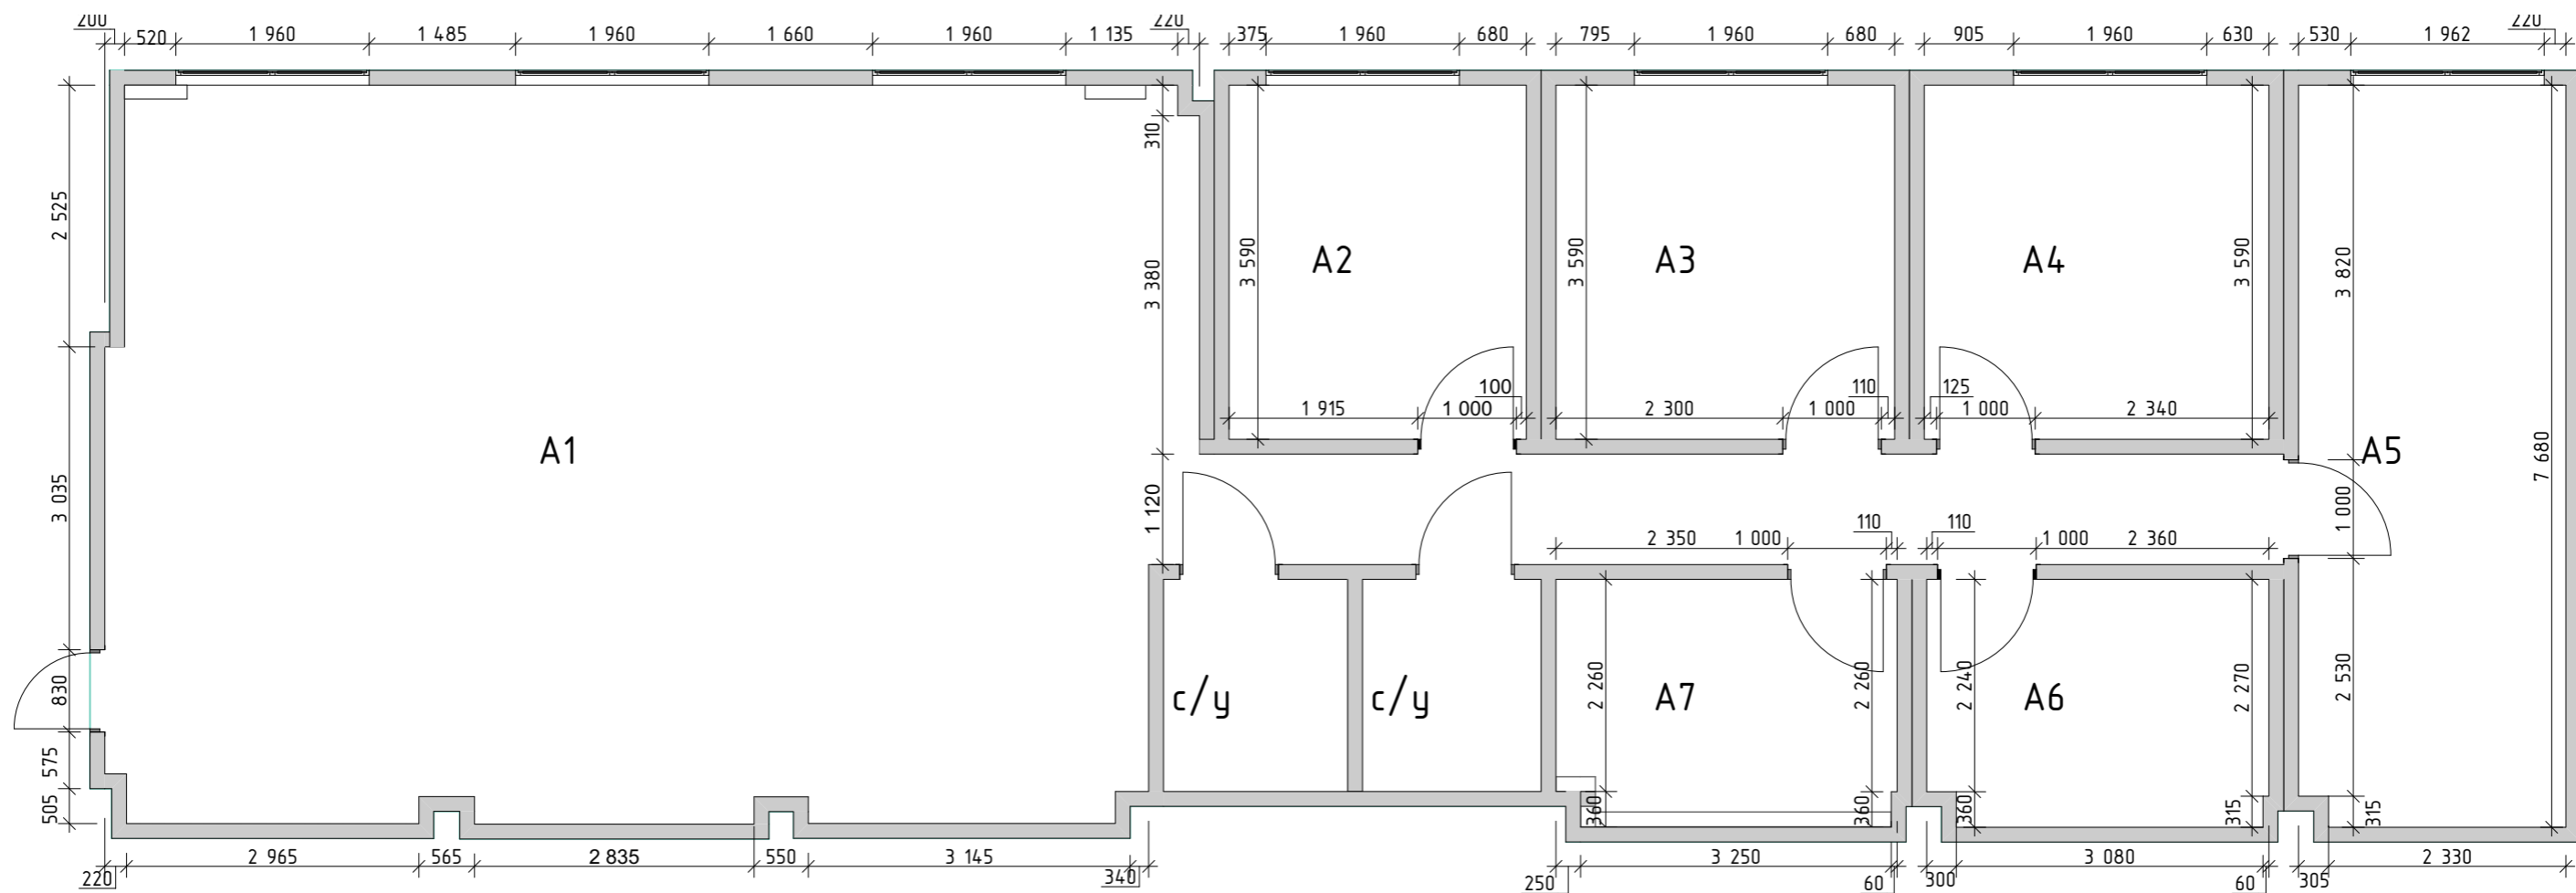

Дизайнер: Екатерина Костина	Заказчик: Игорь Мякивкер	Адрес объекта:	Название чертежа	Лист
Тел.: +7 903 551 19 46	Тел.: +495 614 0067487	г. Москва, Павелецкая наб., д.2	Обмер	1