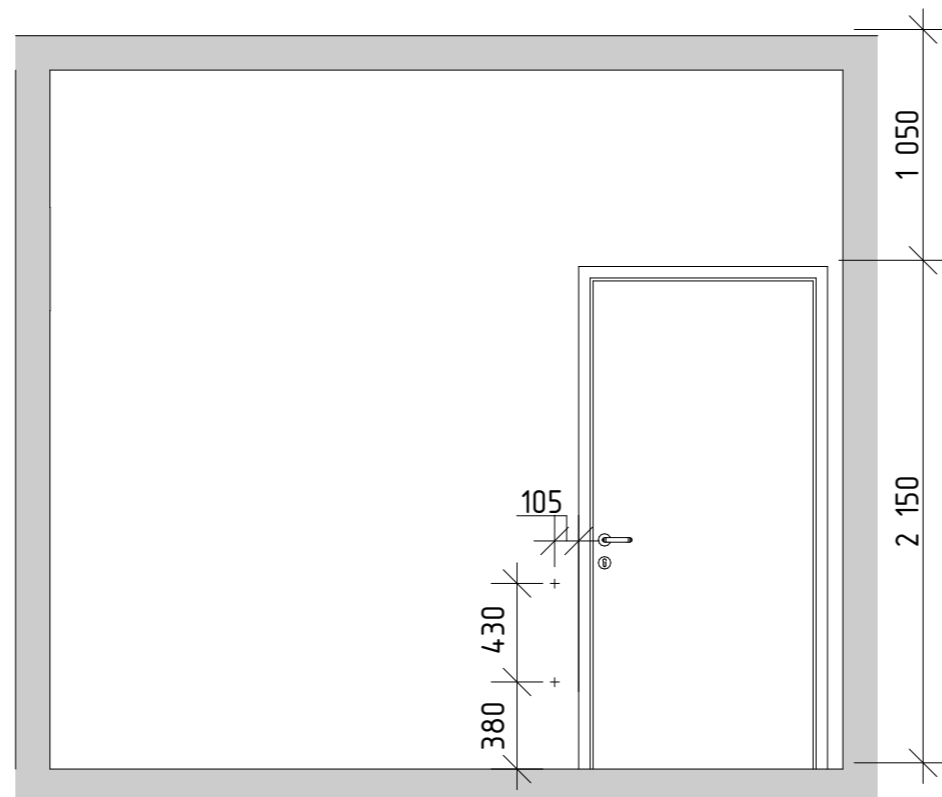

7-1

7-2

7-3

7-4

Масштаб 1:33

Дизайнер: Екатерина Костина	Заказчик: Игорь Мякивкер	Адрес объекта:	Название чертежа	Лист
Тел.: +7 903 551 19 46	Тел.: +495 614 0067487	г. Москва, Павелецкая наб., д.2	Развёртка А7	11