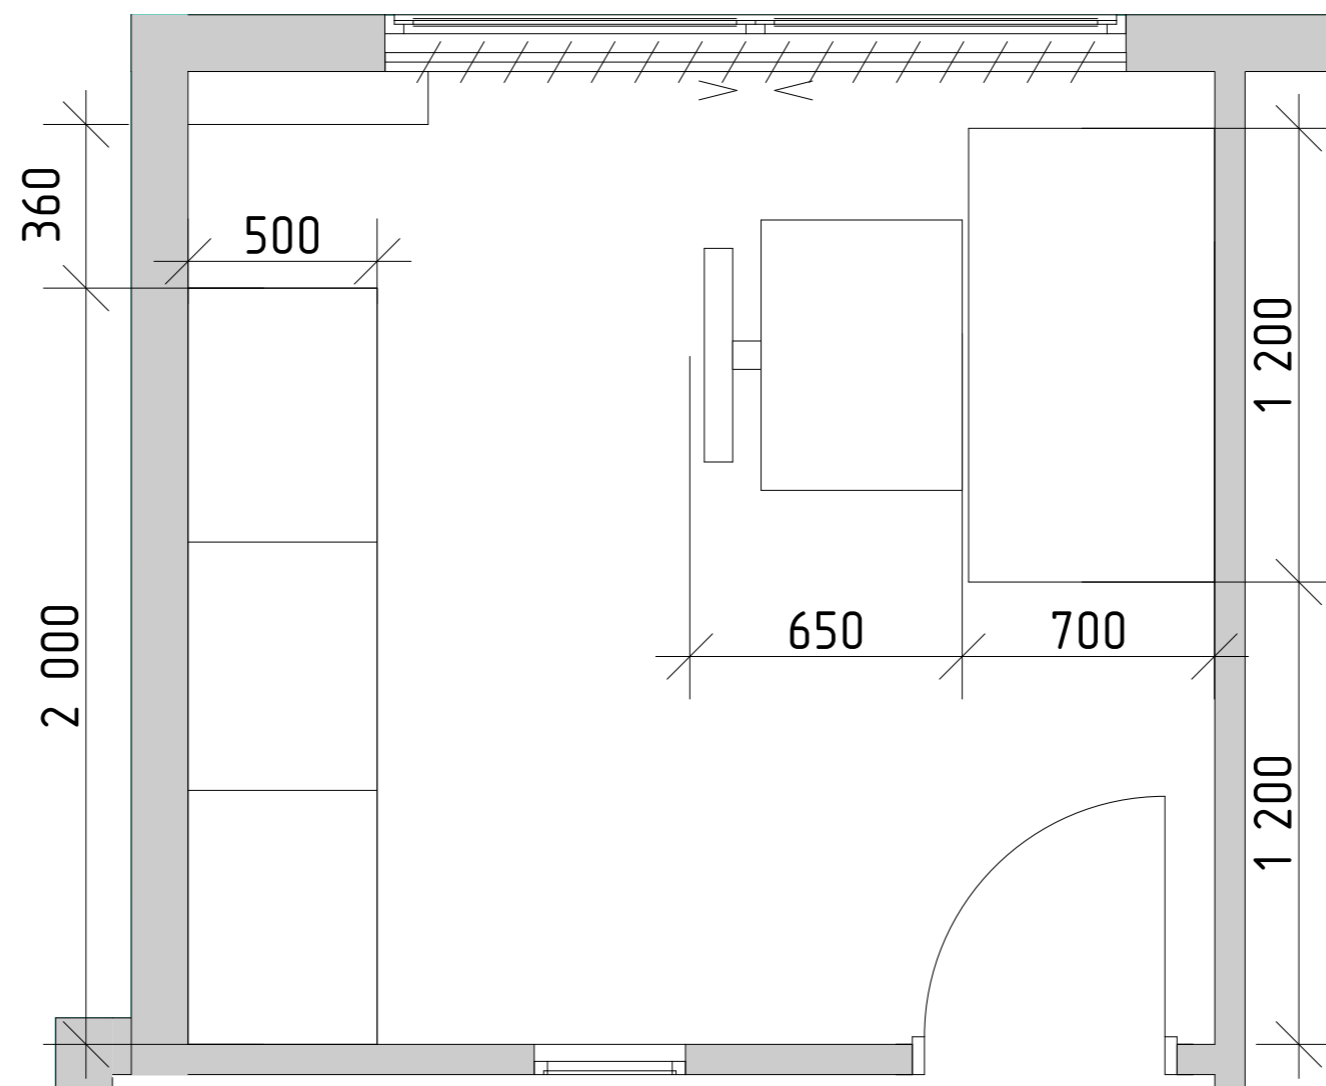

Дизайнер: Екатерина Костина	Заказчик: Игорь Мякивкер	Адрес объекта:	Название чертежа	Лист
Тел.: +7 903 551 19 46	Тел.: +495 614 0067487	г. Москва, Павелецкая наб., д.2	План расстановки мебели В1	15