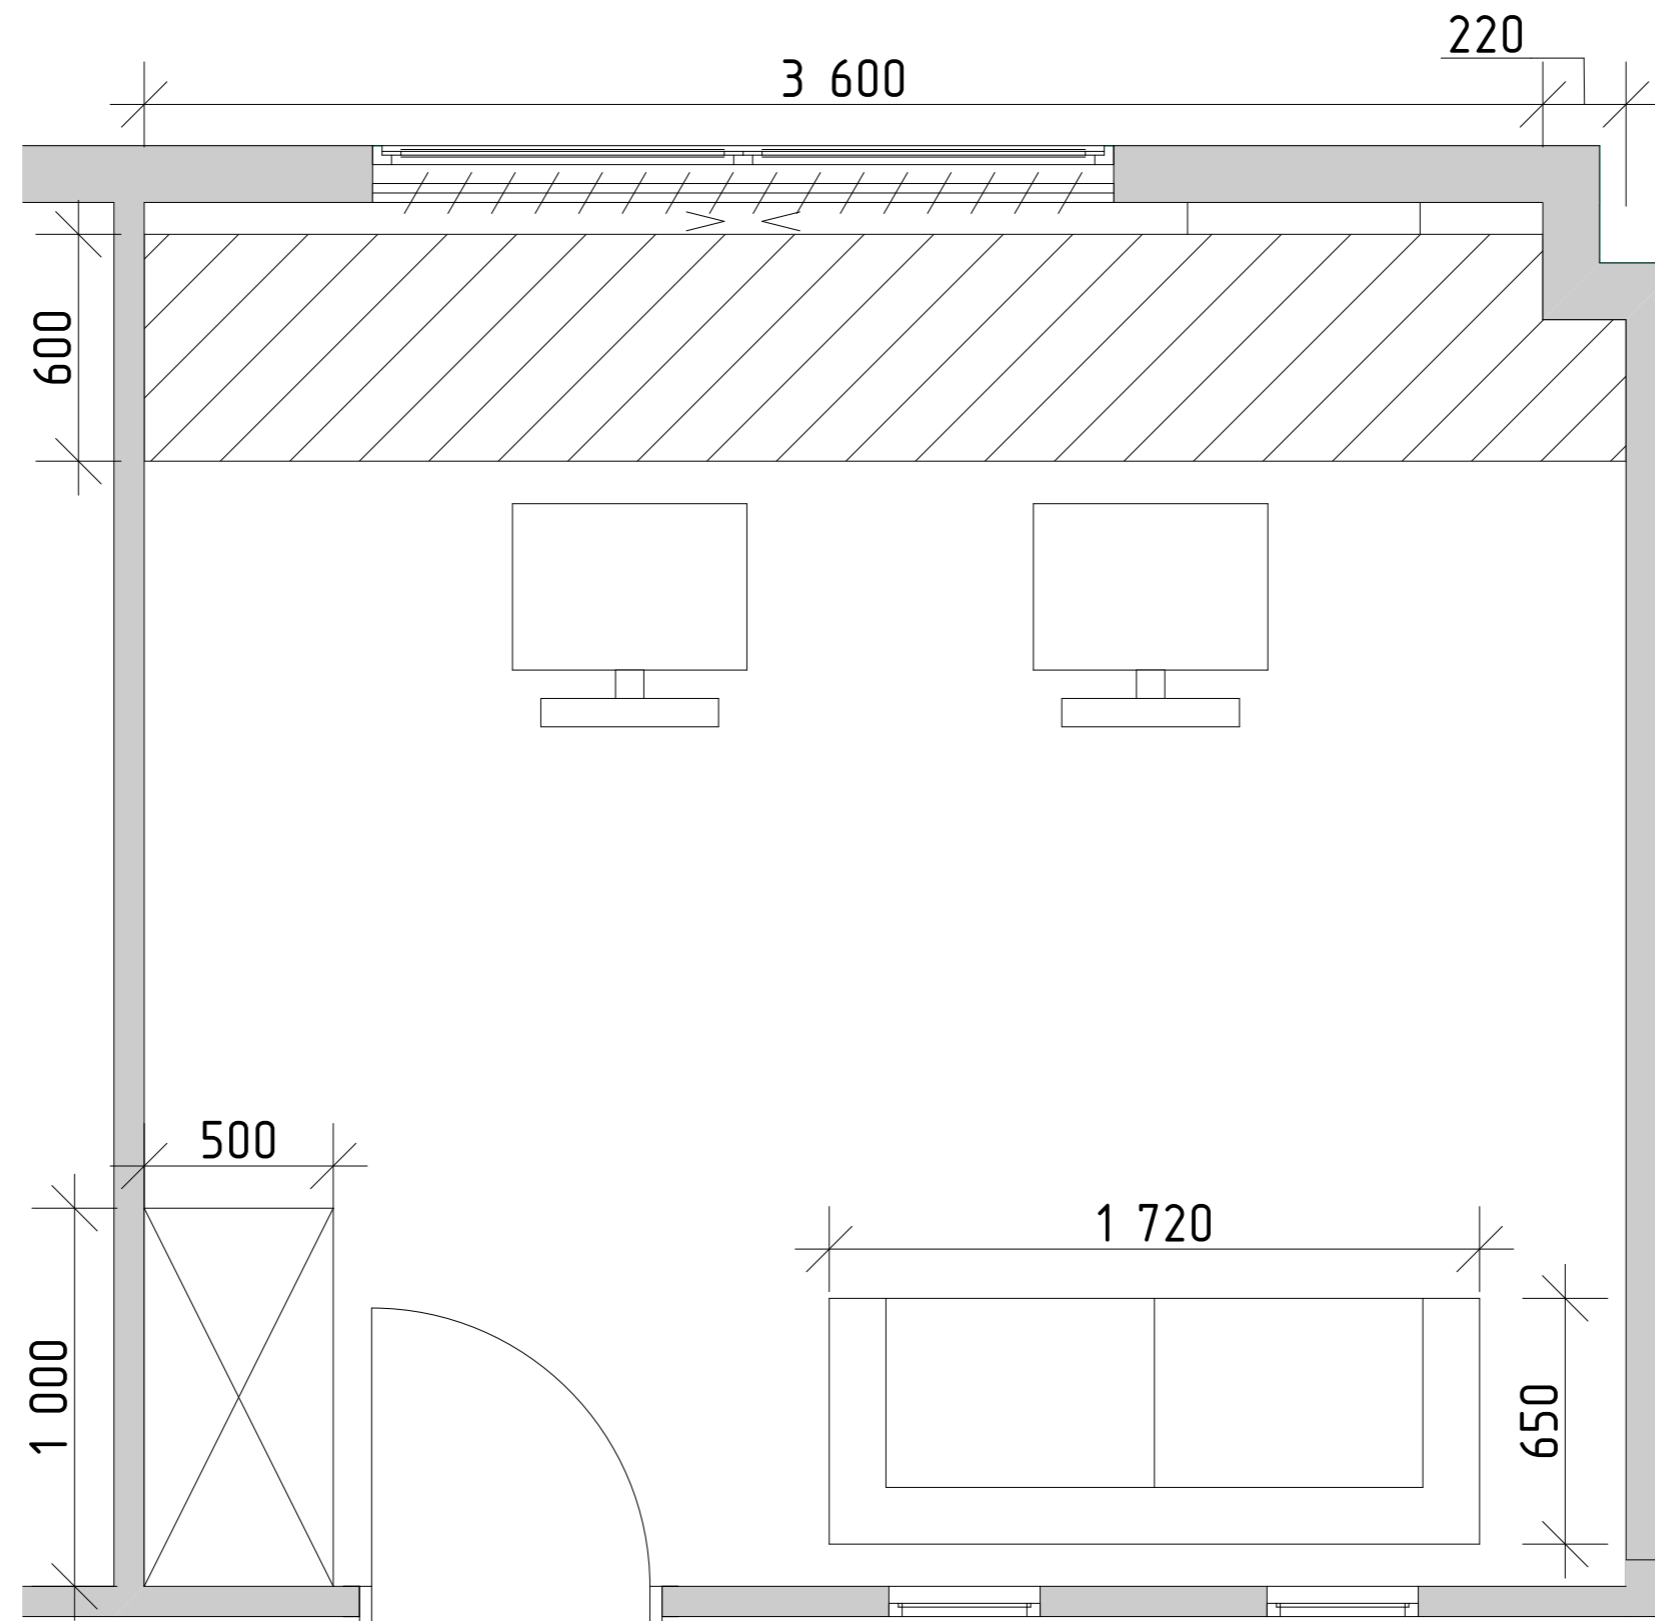

Дизайнер: Екатерина Костина	Заказчик: Игорь Мякивкер	Адрес объекта:	Название чертежа	Лист
Тел.: +7 903 551 19 46	Тел.: +495 614 0067487	г. Москва, Павелецкая наб., д.2	План расстановки мебели ВЗ	17