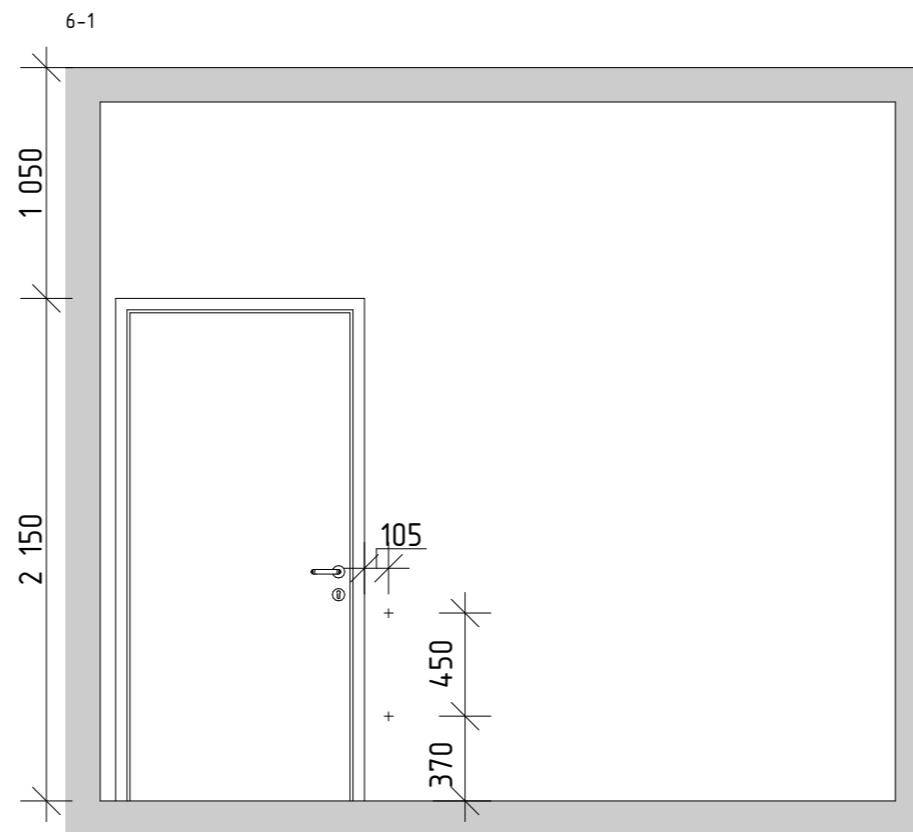

Масштаб 1:33

Дизайнер: Екатерина Костина	Заказчик: Игорь Мякивкер	Адрес объекта:	Название чертежа	Лист
Тел.: +7 903 551 19 46	Тел.: +495 614 0067487	г. Москва, Павелецкая наб., д.2	Развёртка А6	10