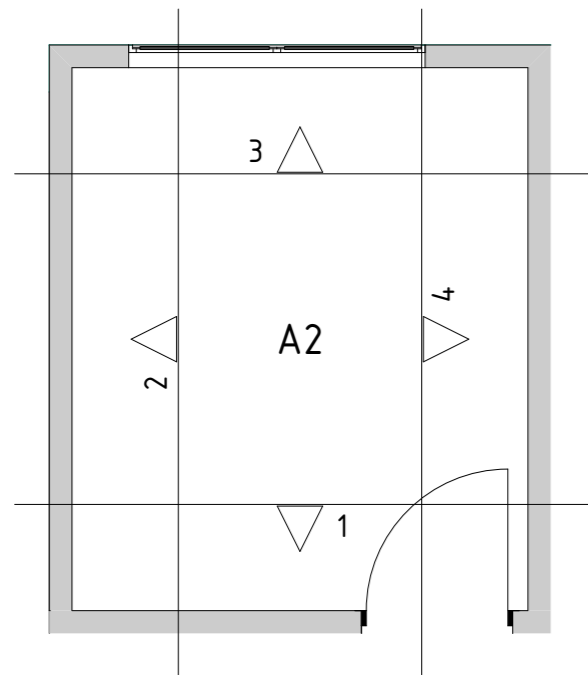

2-1

2-2

2-3

2-4

Масштаб 1:33

Дизайнер: Екатерина Костина	Заказчик: Игорь Мякивкер	Адрес объекта:	Название чертежа	Лист
Тел.: +7 903 551 19 46	Тел.: +495 614 0067487	г. Москва, Павелецкая наб., д.2	Развёртка А2	5