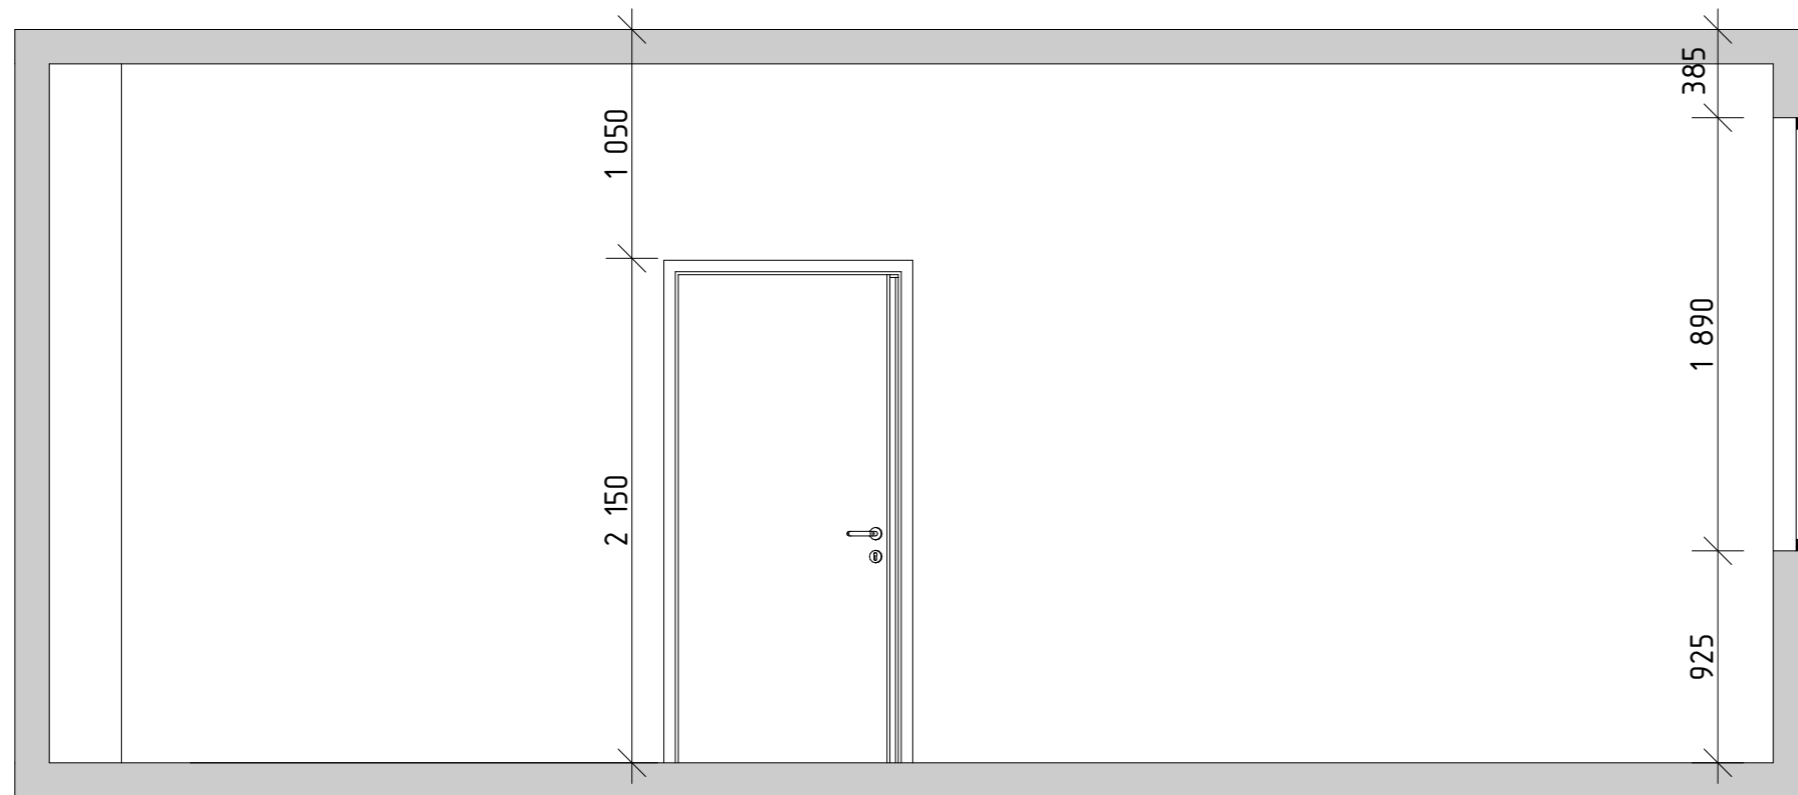

5-1

5-2

5-3

5-4

Масштаб 1:33

Дизайнер: Екатерина Костина	Заказчик: Игорь Мякивкер	Адрес объекта:	Название чертежа	Лист
Тел.: +7 903 551 19 46	Тел.: +495 614 0067487	г. Москва, Павелецкая наб., д.2	Развёртка А5	9