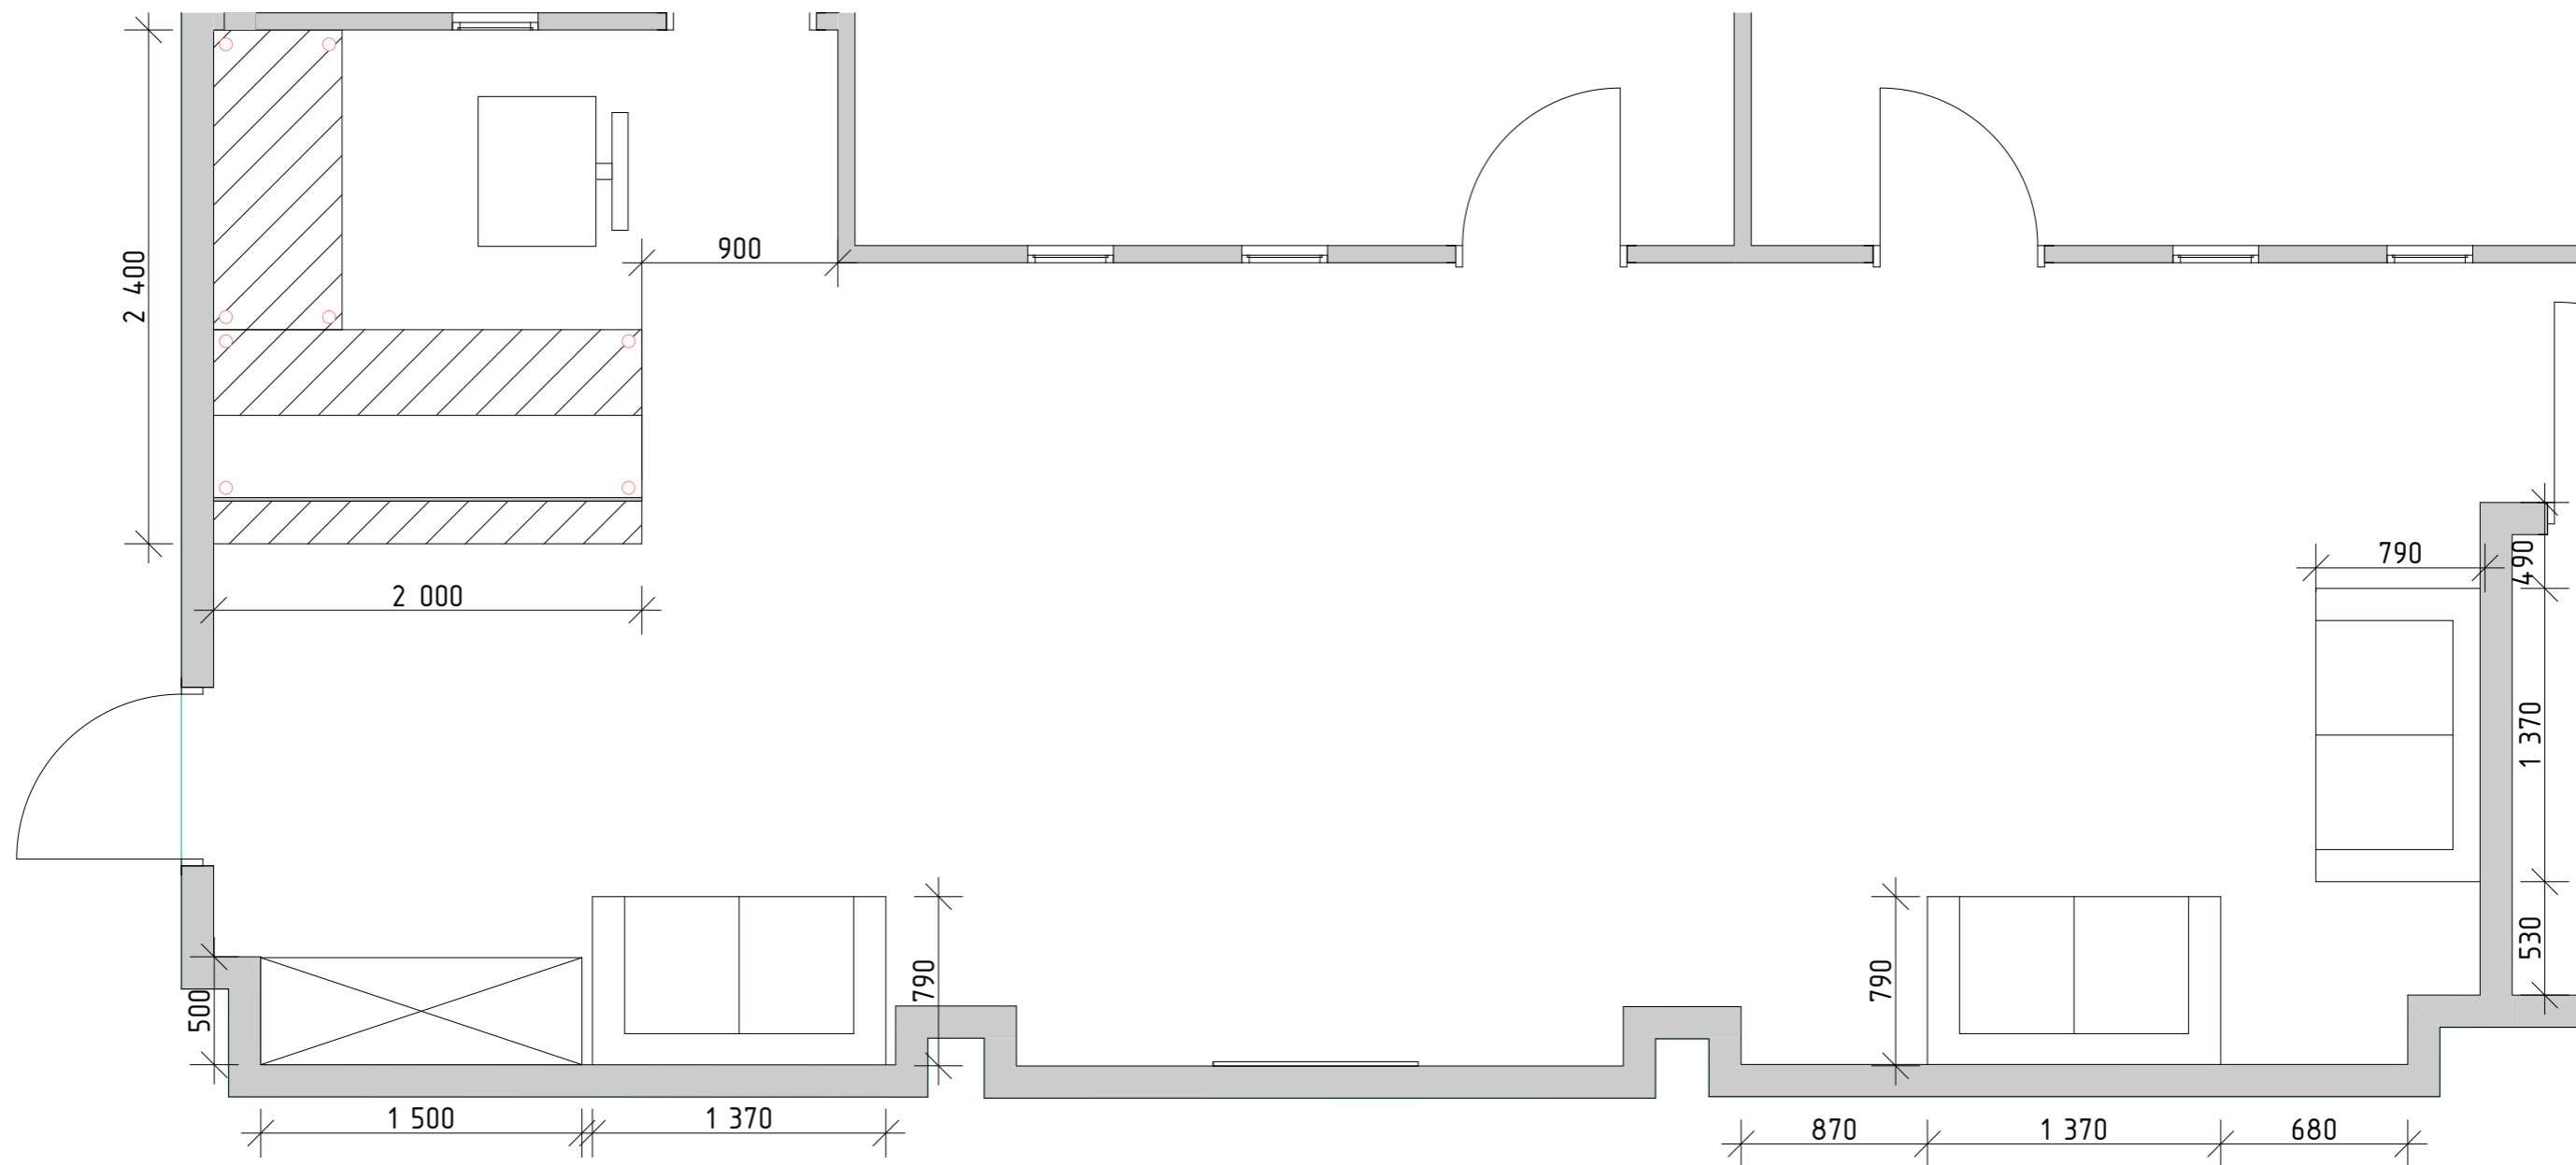

Дизайнер: Екатерина Костина	Заказчик: Игорь Мякивкер	Адрес объекта:	Название чертежа	Лист
Тел.: +7 903 551 19 46	Тел.: +495 614 0067487	г. Москва, Павелецкая наб., д.2	План расстановки мебели В4	18