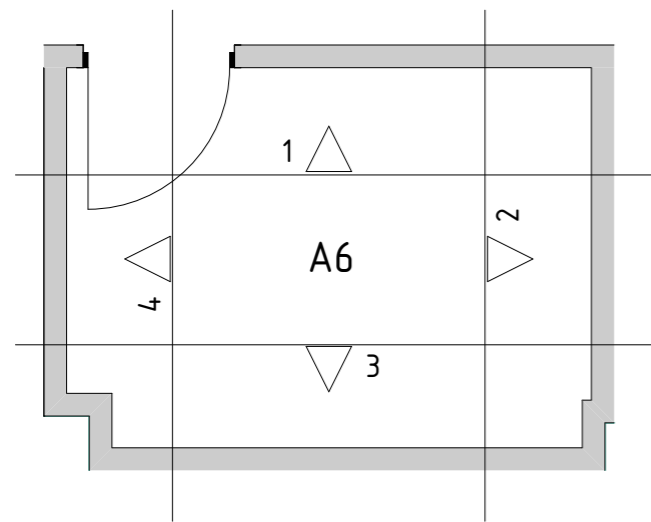

5-1

5-2

5-3

5-4

Масштаб 1:33

Дизайнер: Екатерина Костина	Заказчик: Игорь Мякивкер	Адрес объекта:	Название чертежа	Лист
Тел.: +7 903 551 19 46	Тел.: +495 614 0067487	г. Москва, Павелецкая наб., д.2	Развёртка А5	9