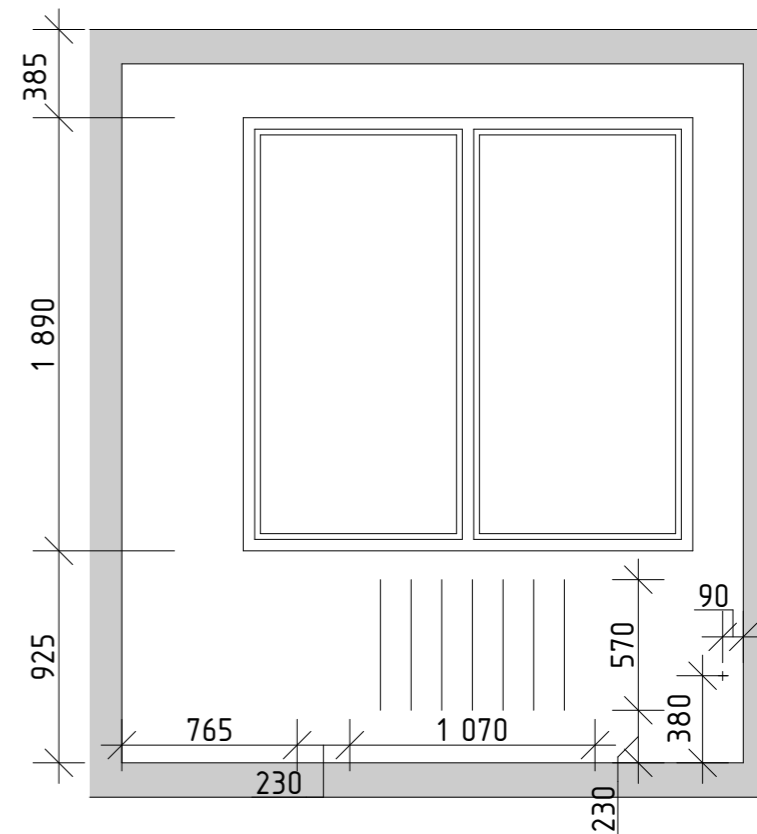

5-1

5-2

5-3

5-4

Масштаб 1:33

Дизайнер: Екатерина Костина	Заказчик: Игорь Мякивкер	Адрес объекта:	Название чертежа	Лист
Тел.: +7 903 551 19 46	Тел.: +495 614 0067487	г. Москва, Павелецкая наб., д.2	Развёртка А5	9